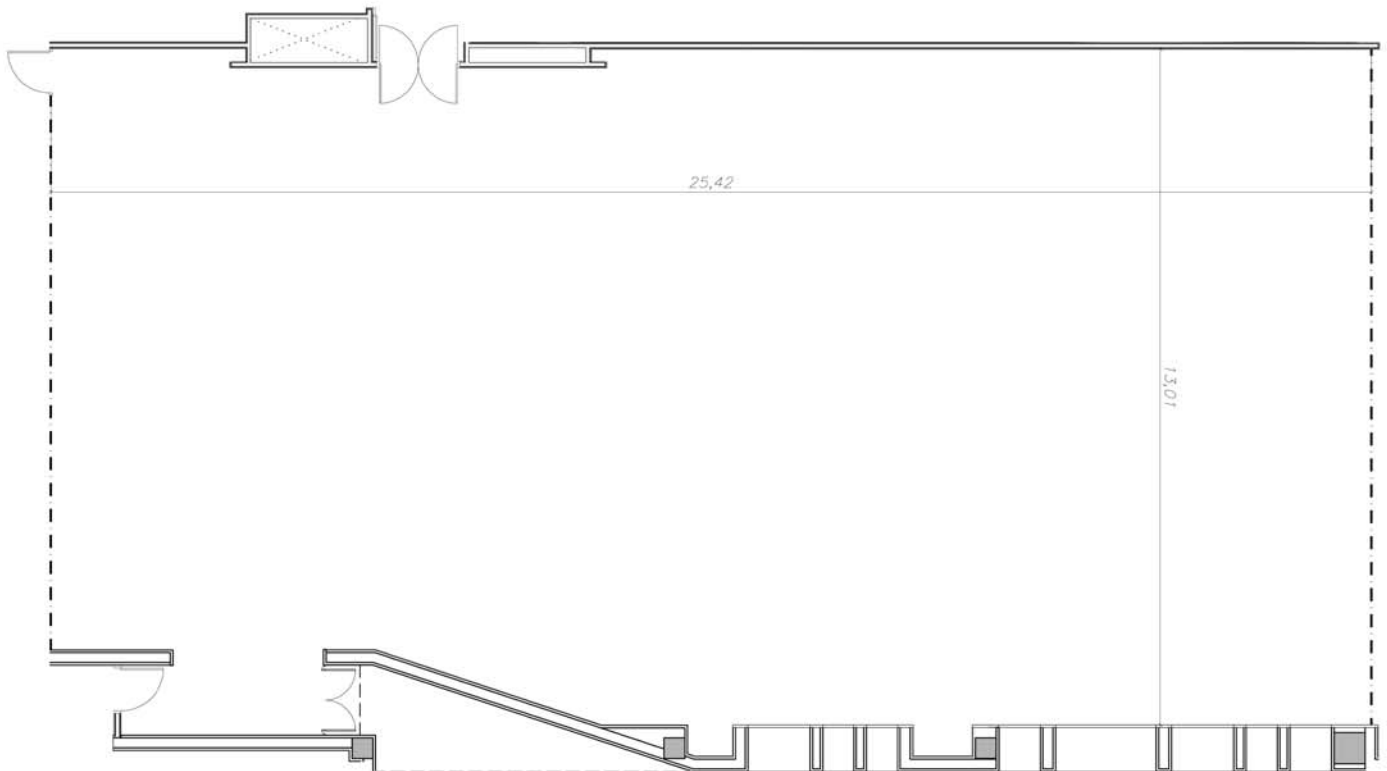

Salón Zaragoza

Medidas - Dimensions:

Superficie - Area: 315 m²
Largo - Length: 25,42 m
Ancho - Width: 13,01 m
Alto - Height: 3,45 m

Capacidad/personas - Capacity/people:

Cocktail <i>Cocktail</i>	Escuela <i>School</i>	Teatro <i>Theater</i>	Imperial <i>Imperial</i>	U <i>U</i>	Banquete <i>Banquet</i>	Cabaret <i>Cabaret</i>
300	112	192	60	55	232	70