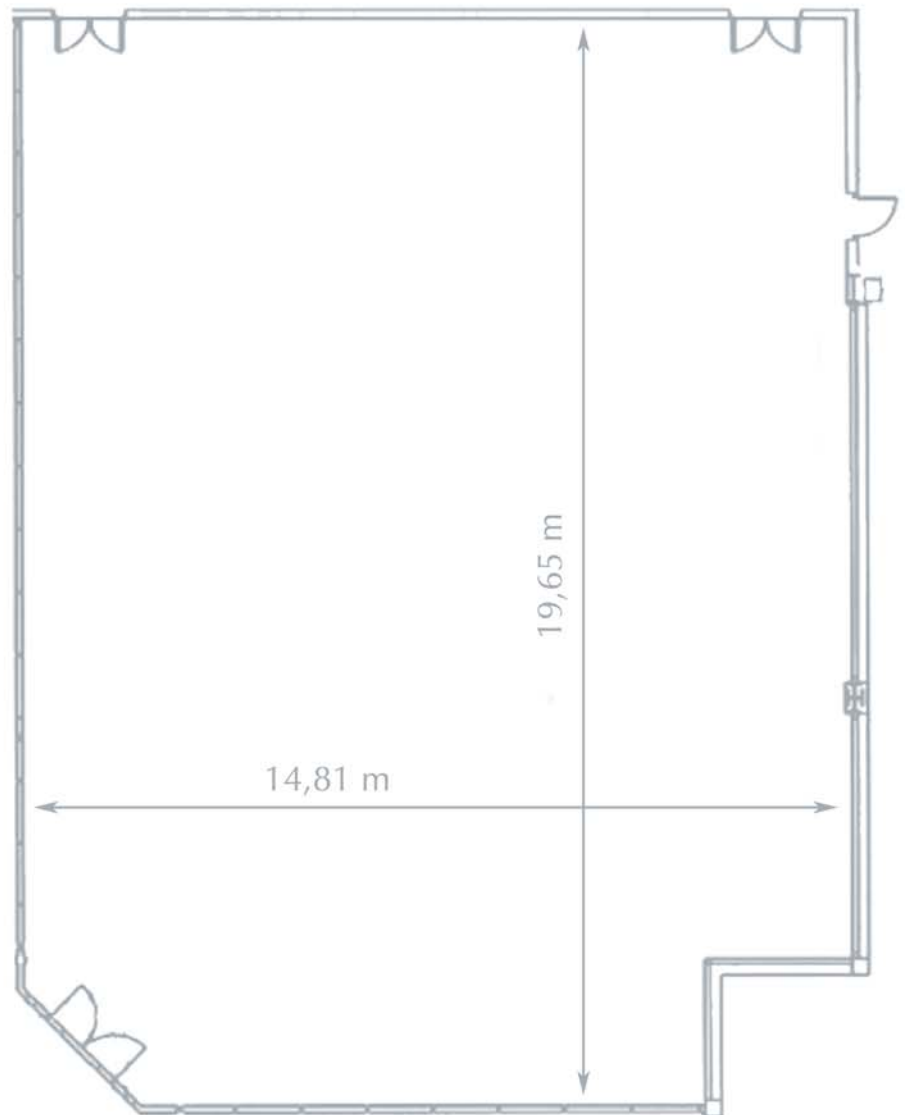

Salón Verano

Medidas - Dimensions:

Superficie - Area: 290 m²
 Largo - Length: 19,65 m
 Ancho - Width: 14,81 m
 Alto - Height: 3,40 m

Capacidad/personas - Capacity/people:

| Cocktail | Escuela | Teatro | Imperial | U | Banquete |
|-----------------|---------------|----------------|-----------------|----------|----------------|
| <i>Cocktail</i> | <i>School</i> | <i>Theater</i> | <i>Imperial</i> | <i>U</i> | <i>Banquet</i> |
| 300 | 215 | 265 | -- | -- | 250 |