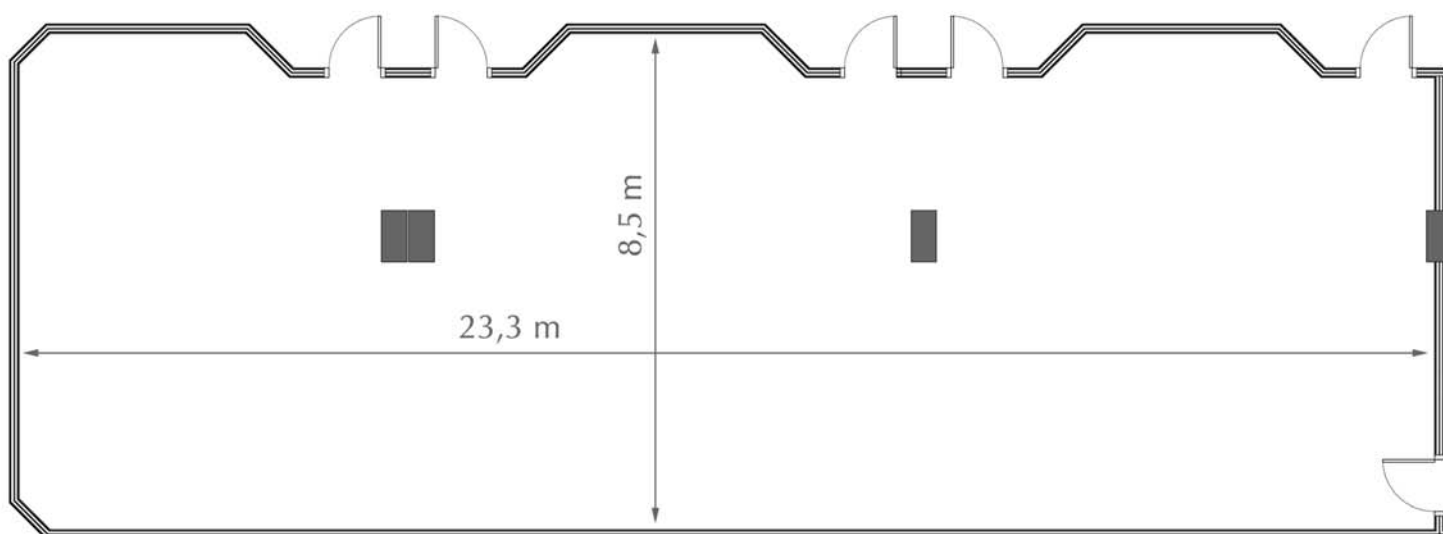

Salón Val de Arán

Bonaigua + Baqueira + Beret

Medidas - Dimensions:

Superficie - Area: 198 m²

Largo - Length: 23,3 m

Ancho - Width: 8,5 m

Alto - Height: 2,70 m

Capacidad/personas - Capacity/people: