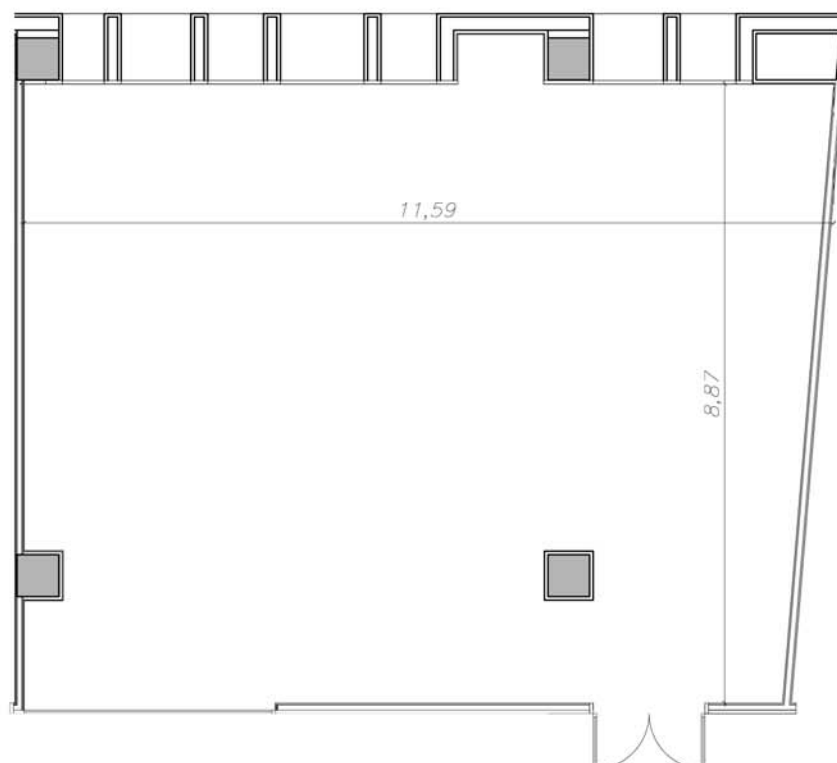

Salón Urgel

Medidas - Dimensions:

Superficie - Area: 100 m²
Largo - Length: 11,59 m
Ancho - Width: 8,87 m
Alto - Height: 3,45 m

Capacidad/personas - Capacity/people:

Cocktail <i>Cocktail</i>	Escuela <i>School</i>	Teatro <i>Theater</i>	Imperial <i>Imperial</i>	U <i>U</i>	Banquete <i>Banquet</i>	Cabaret <i>Cabaret</i>
110	60	80	24	24	45	30