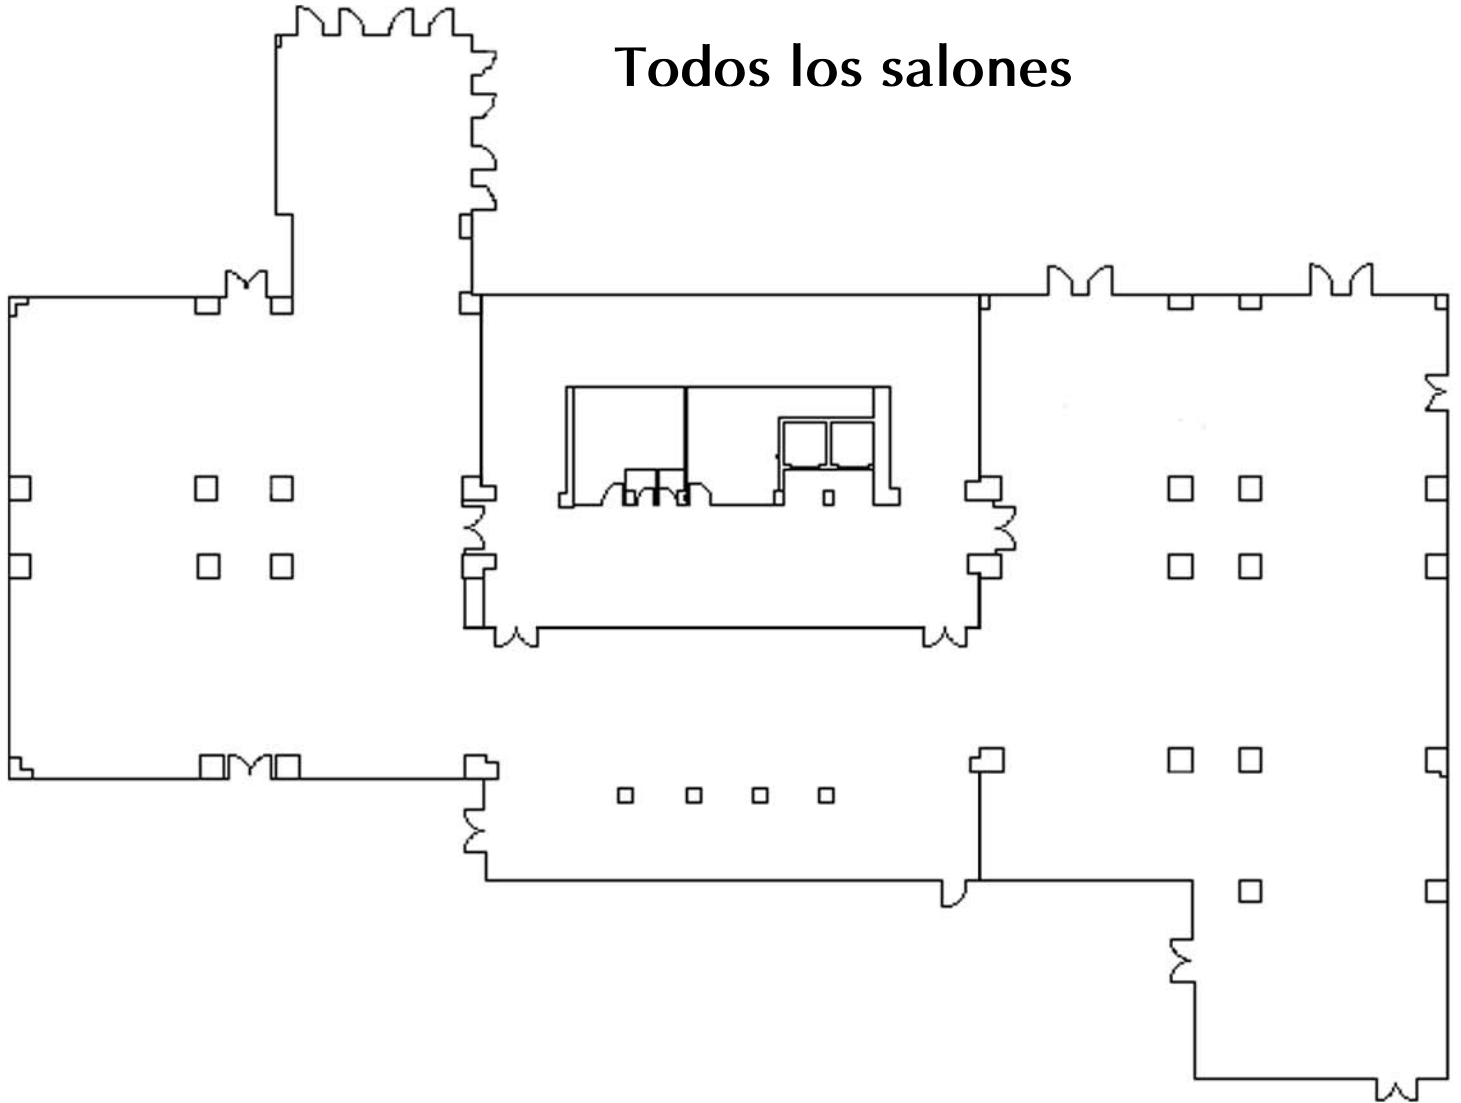

Hotel Saray**** - 213 habitaciones
Ps Enrique Tierno Galván, 4 · Granada · 18006
Tel. (+34) 958 130 009 · Fax. (+34) 958 129 161
eventossaray@h-santos.es • www.h-santos.es

Todos los salones

Medidas - Dimensions:

Superficie - Area: 715 m²
Largo - Length: 47 m
Ancho - Width: 28,20 / 15,7 m
Alto - Height: 2,73 m

Capacidad/personas Capacity/people:

Banquete
Banquet

500