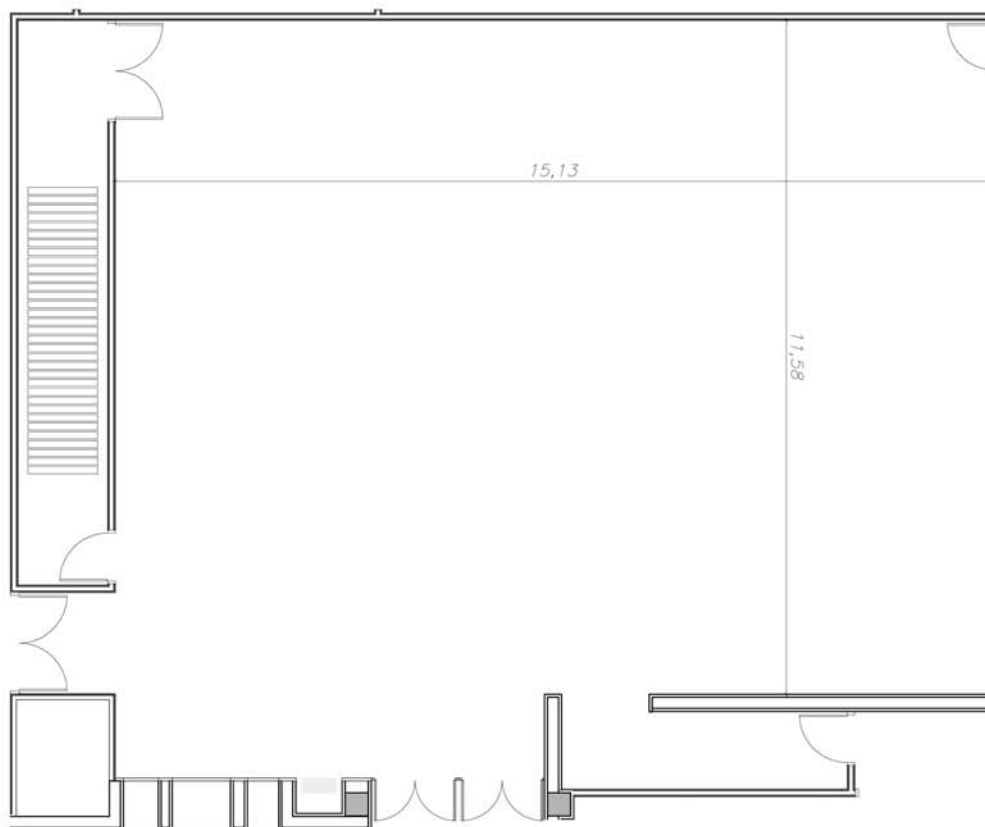

Salón Teruel

Medidas - Dimensions:

Superficie - Area: 180 m²

Largo - Length: 15,13 m

Ancho - Width: 11,58 m

Alto - Height: 3,45 m

Capacidad/personas - Capacity/people:

Cocktail <i>Cocktail</i>	Escuela <i>School</i>	Teatro <i>Theater</i>	Imperial <i>Imperial</i>	U <i>U</i>	Banquete <i>Banquet</i>	Cabaret <i>Cabaret</i>
200	120	180	36	35	120	60