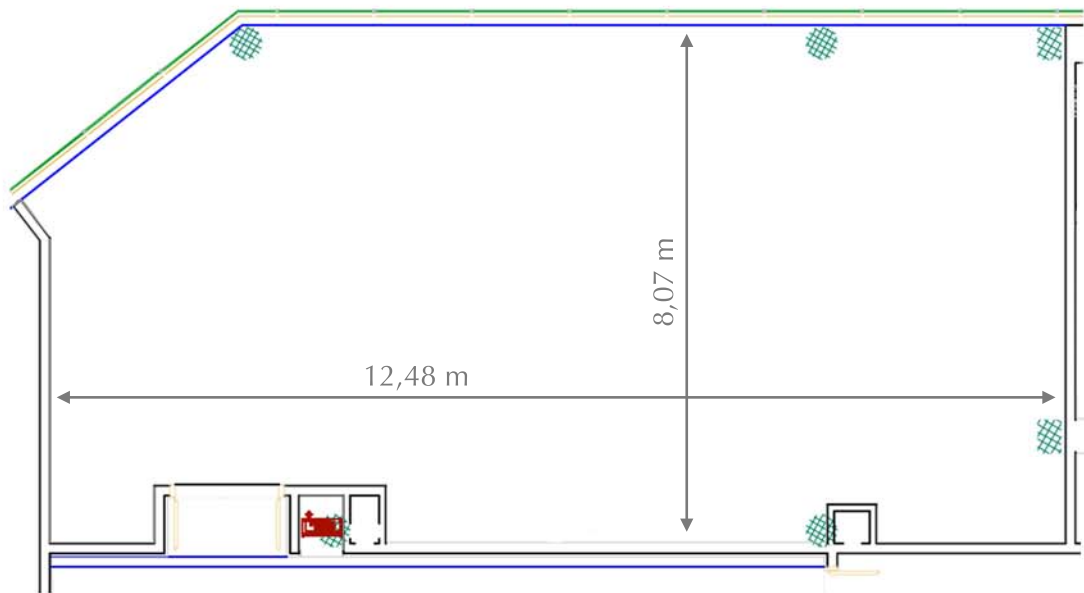

Salón Saray

Medidas - Dimensions:

Superficie - Area: 119 m²

Largo - Length: 12,48 m

Ancho - Width: 8,07 m

Alto - Height: 3,20 m

Capacidad/personas - Capacity/people:

Cocktail <i>Cocktail</i>	Escuela <i>School</i>	Teatro <i>Theater</i>	Imperial <i>Imperial</i>	U <i>U</i>	Banquete <i>Banquet</i>	Cabaret <i>Cabaret</i>
100	45	80	30	30	80	35