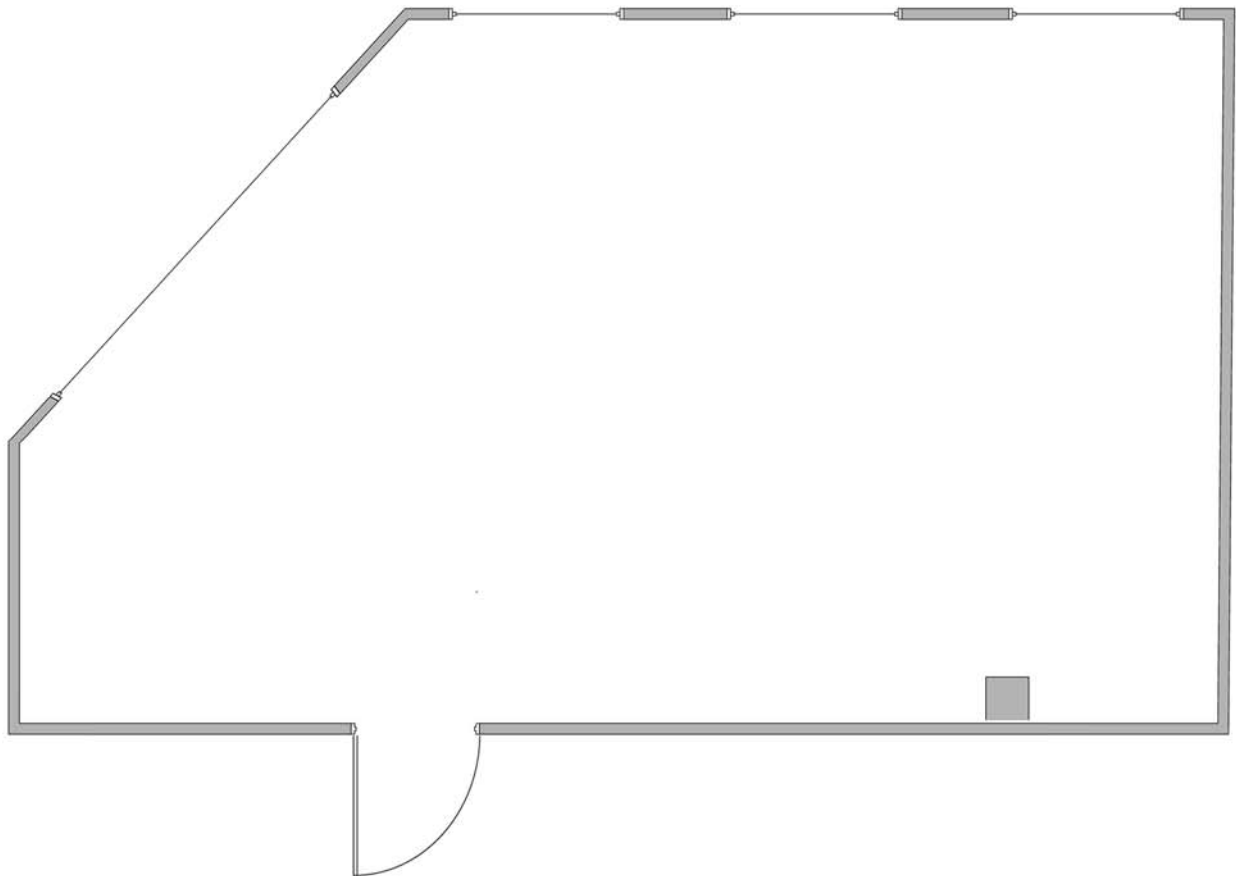

Salón Saray

Capacidad/personas - Capacity/people:

Cocktail <i>Cocktail</i>	Escuela <i>School</i>	Teatro <i>Theater</i>	Imperial <i>Imperial</i>	U <i>U</i>	Banquete <i>Banquet</i>
50	30	60	28	26	40

Medidas - Dimensions:

Superficie - Area: 57 m²
Largo - Length: 10,65 / 7,70 m
Ancho - Width: 6,07 m
Alto - Height: 2,70 m