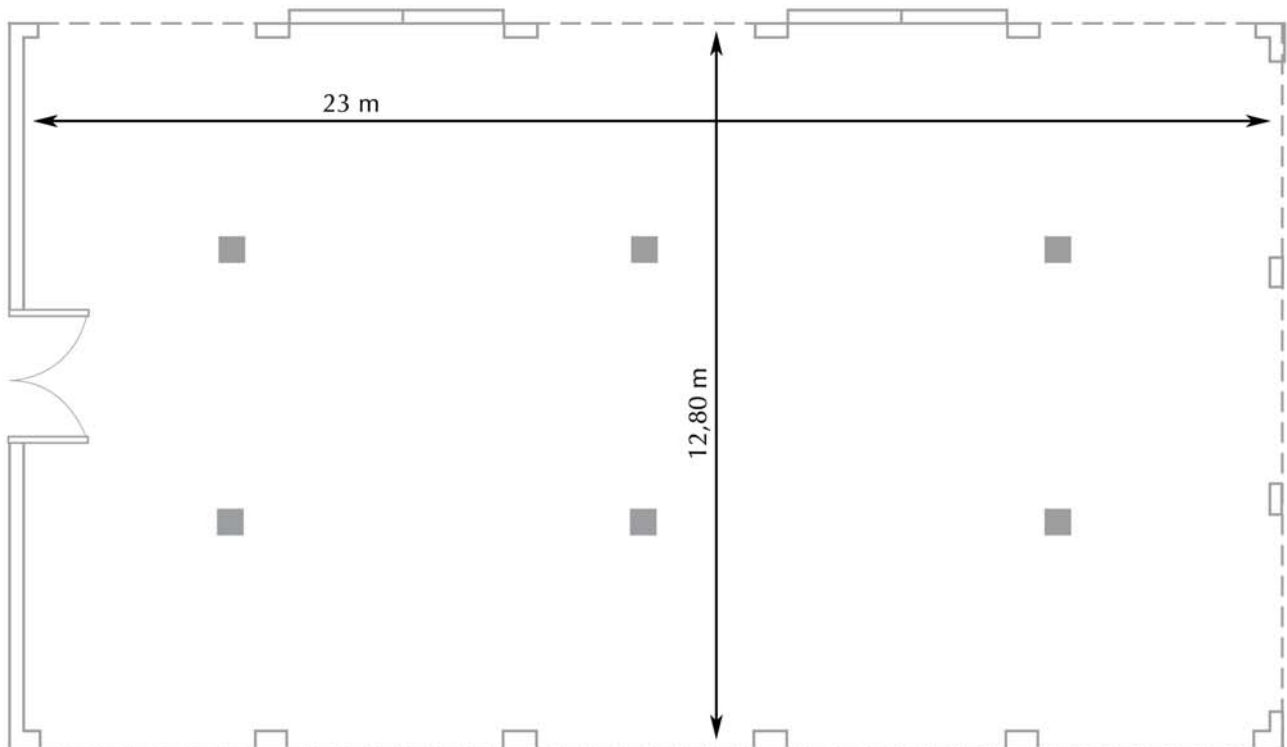

## Salón Santemar

Medidas - Dimensions:

Superficie - Area: 295 m<sup>2</sup>

Largo - Length: 23 m

Ancho - Width: 12,80 m

Alto - Height: 2,83 m

Capacidad/personas - Capacity/people:

Cocktail <i>Cocktail</i>	Escuela <i>School</i>	Teatro <i>Theater</i>	Imperial <i>Imperial</i>	U <i>U</i>	Banquete <i>Banquet</i>	Cabaret <i>Cabaret</i>
300	80	150	60	60	220	90