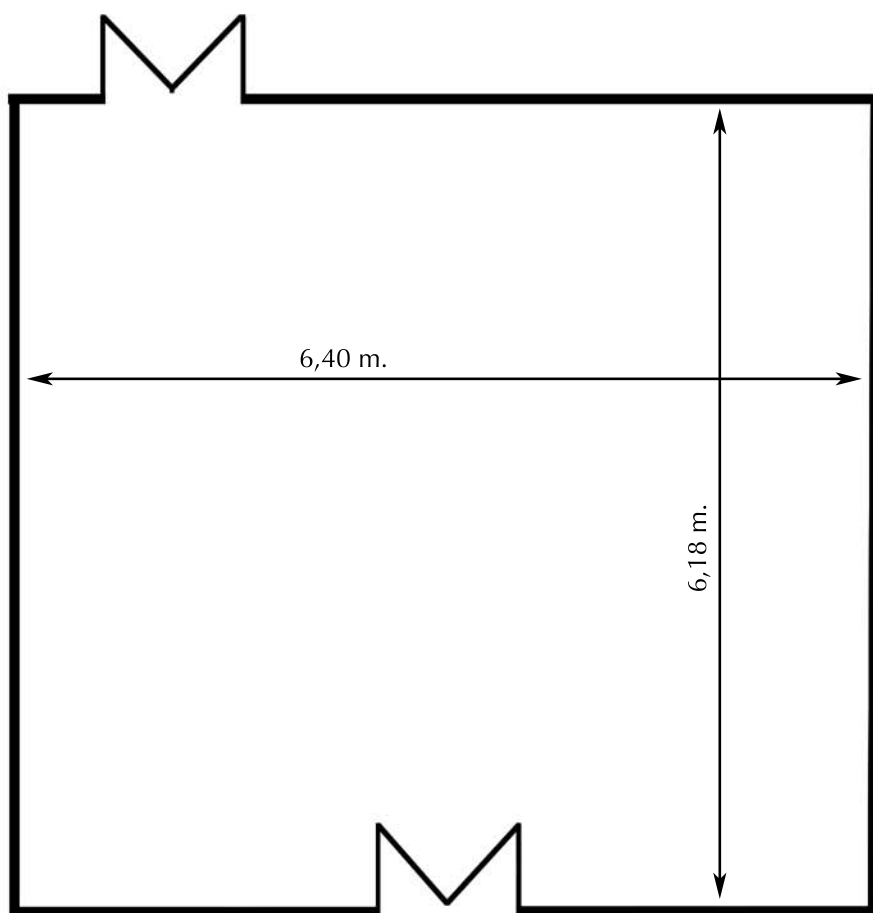

Hotel Saray**** - 213 habitaciones
 Ps Enrique Tierno Galván, 4 · Granada · 18006
 Tel. (+34) 958 130 009 · Fax. (+34) 958 129 161
 eventossaray@h-santos.es • www.h-santos.es

Salón Santemar

Medidas - Dimensions:

Superficie - Area: 40 m²
 Largo - Length: 6,40 m
 Ancho - Width: 6,18 m
 Alto - Height: 2,73 m

Capacidad/personas - Capacity/people:

Cocktail	Escuela	Teatro	Imperial	U	Banquete
Cocktail	School	Theater	Imperial	U	Banquet
35	20	35	20	20	30