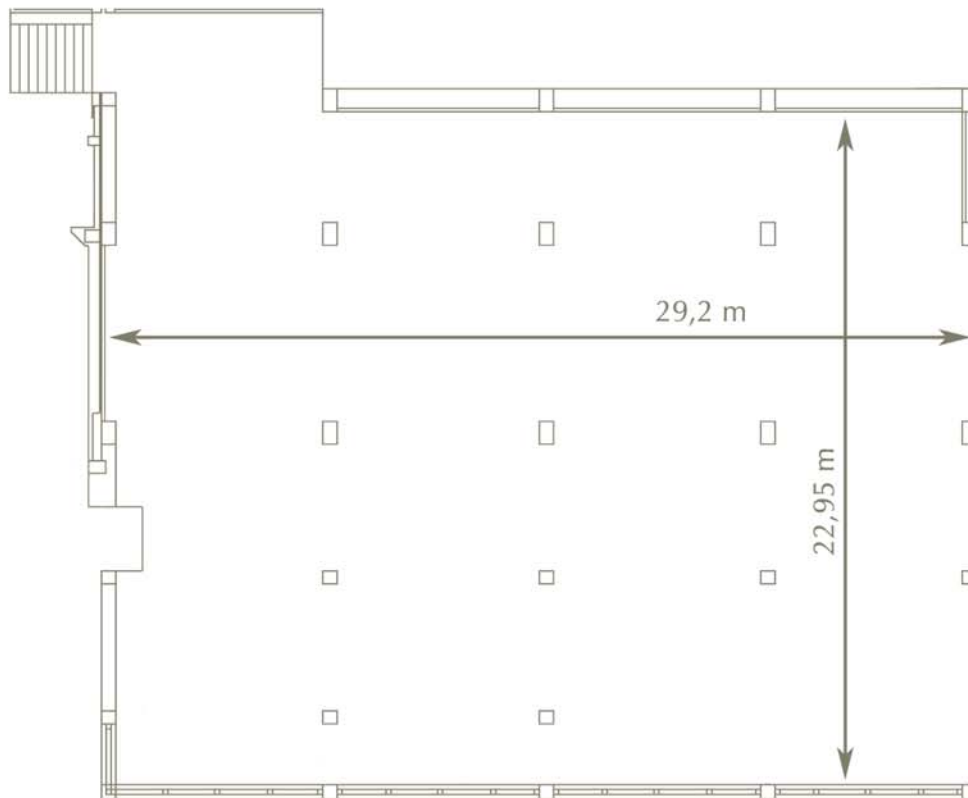

Salón Social

Palma + Valencia + Murcia + Granada

Medidas - Dimensions:

Superficie - Area: 760,20 m²
Largo - Length: 29,2 m
Ancho - Width: 22,95 m
Alto - Height: 2,67 m

Capacidad/personas - Capacity/people: