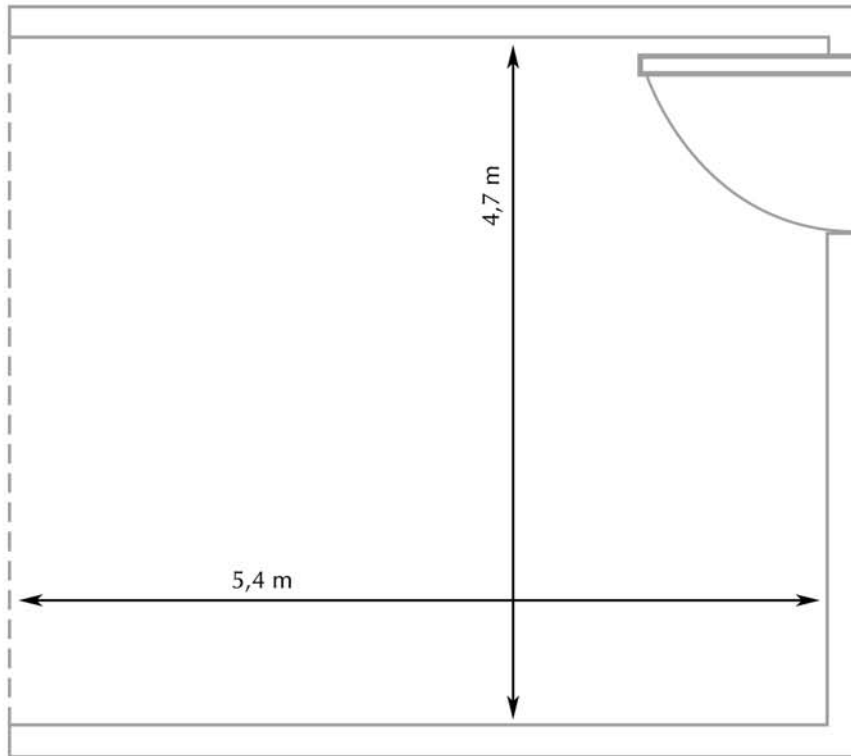

## Sala de Juntas

Medidas - Dimensions:

Superficie - Area: 25,38 m<sup>2</sup>

Largo - Length: 5,4 m

Ancho - Width: 4,7 m

Alto - Height: 2,48 m

Capacidad/personas - Capacity/people:

Cocktail <i>Cocktail</i>	Escuela <i>School</i>	Teatro <i>Theater</i>	Imperial <i>Imperial</i>	U <i>U</i>	Banquete <i>Banquet</i>	Cabaret <i>Cabaret</i>
--	10	15	8	8	--	--