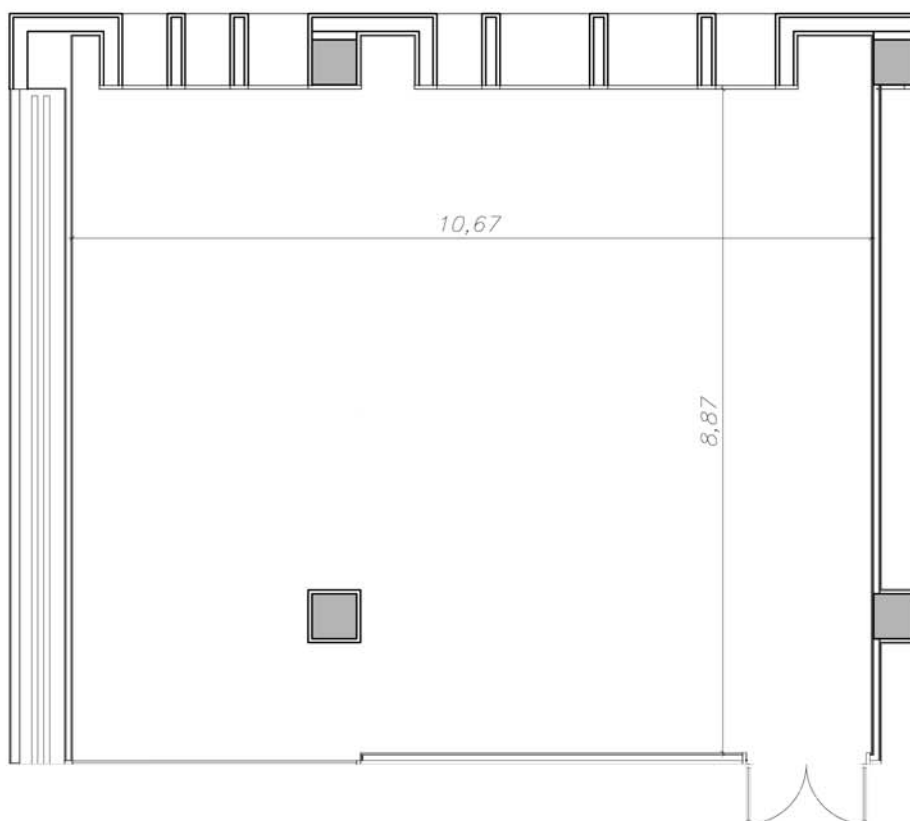

## Salón Rosellón

Medidas - Dimensions:

Superficie - Area: 95 m<sup>2</sup>  
Largo - Length: 10,67 m  
Ancho - Width: 8,87 m  
Alto - Height: 3,45 m

Capacidad/personas - Capacity/people:

Cocktail Cocktail	Escuela School	Teatro Theater	Imperial Imperial	U U	Banquete Banquet	Cabaret Cabaret
80	36	80	28	20	48	30