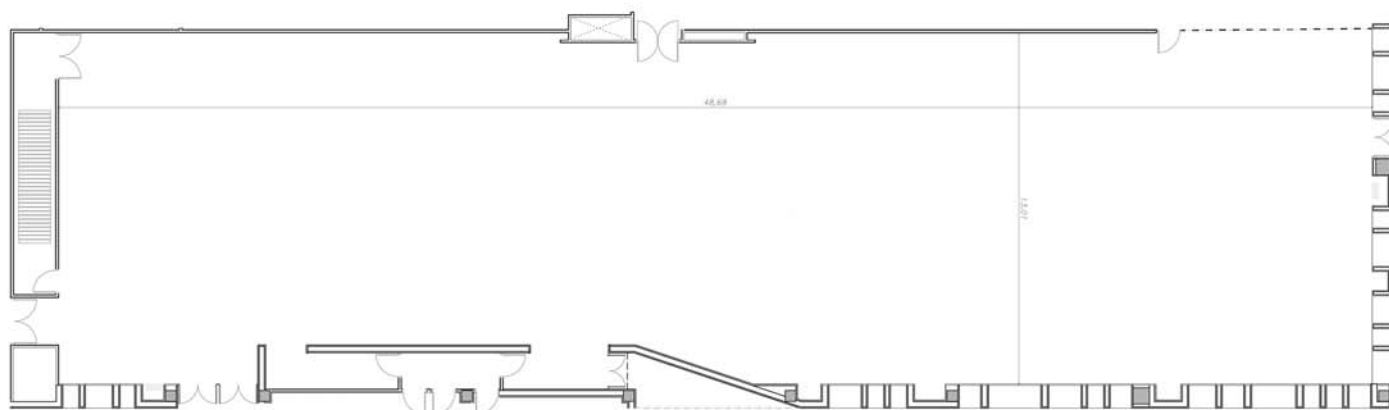

Salón Reino de Aragón Huesca + Zaragoza + Teruel

Medidas - Dimensions:

Superficie - Area: 610 m²

Largo - Length: 48,68 m

Ancho - Width: 13,01 m

Alto - Height: 3,45 m

Capacidad/personas - Capacity/people:

Cocktail <i>Cocktail</i>	Escuela <i>School</i>	Teatro <i>Theater</i>	Imperial <i>Imperial</i>	U <i>U</i>	Banquete <i>Banquet</i>	Cabaret <i>Cabaret</i>
600	366	512	138	168	400	175