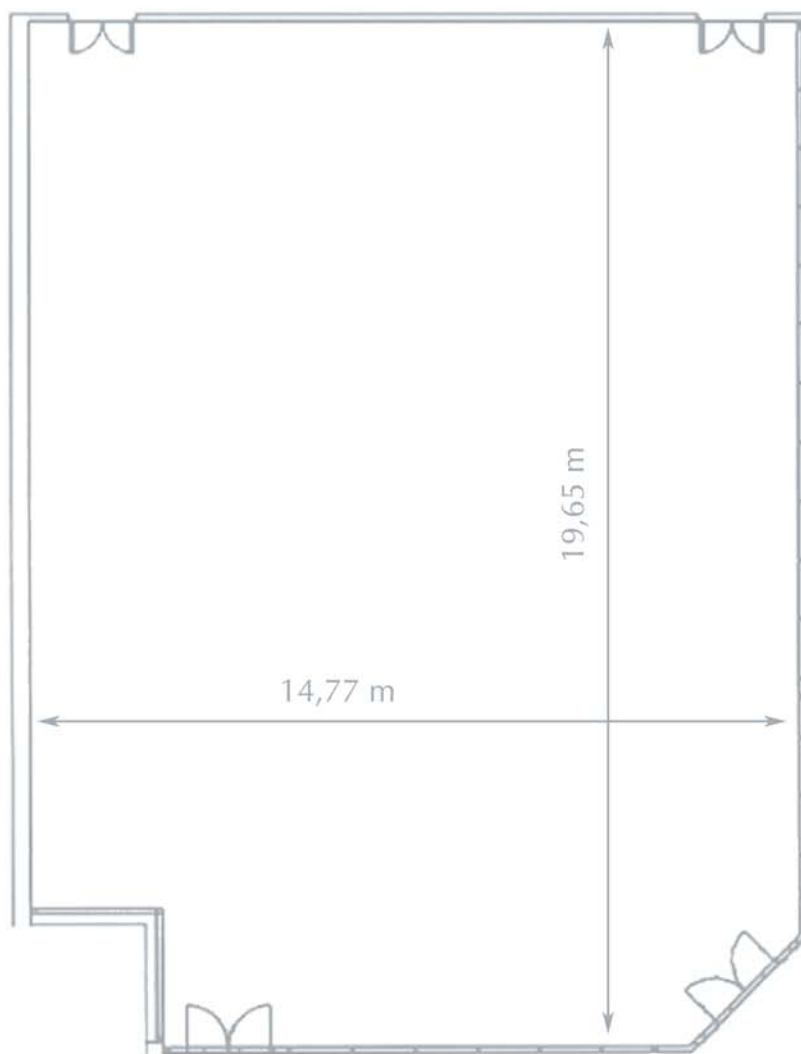

Salón Primavera

Medidas - Dimensions:

Superficie - Area: 290 m²

Largo - Length: 19,65 m

Ancho - Width: 14,77 m

Alto - Height: 3,40 m

Capacidad/personas - Capacity/people:

Cocktail	Escuela	Teatro	Imperial	U	Banquete
<i>Cocktail</i>	<i>School</i>	<i>Theater</i>	<i>Imperial</i>	<i>U</i>	<i>Banquet</i>
300	215	265	--	--	250