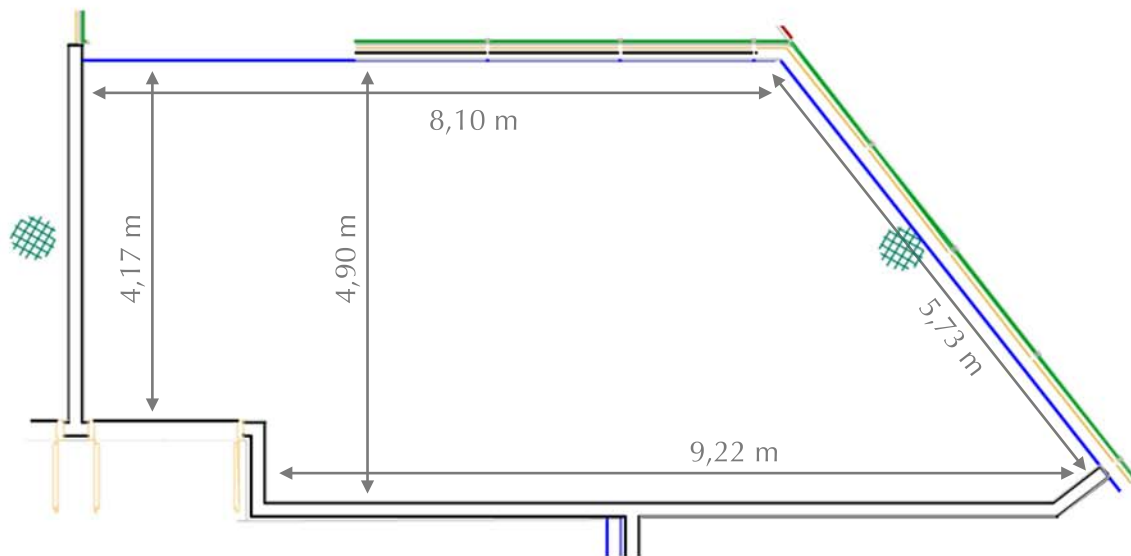

Salón Praga

Medidas - Dimensions:

Superficie - Area: 48 m²
Largo - Length: 9,22 / 8,10 m
Ancho - Width: 4,17 / 4,90 m
Alto - Height: 3,20 m

Capacidad/personas - Capacity/people:

Cocktail <i>Cocktail</i>	Escuela <i>School</i>	Teatro <i>Theater</i>	Imperial <i>Imperial</i>	U <i>U</i>	Banquete <i>Banquet</i>
20	23	43	15	15	20