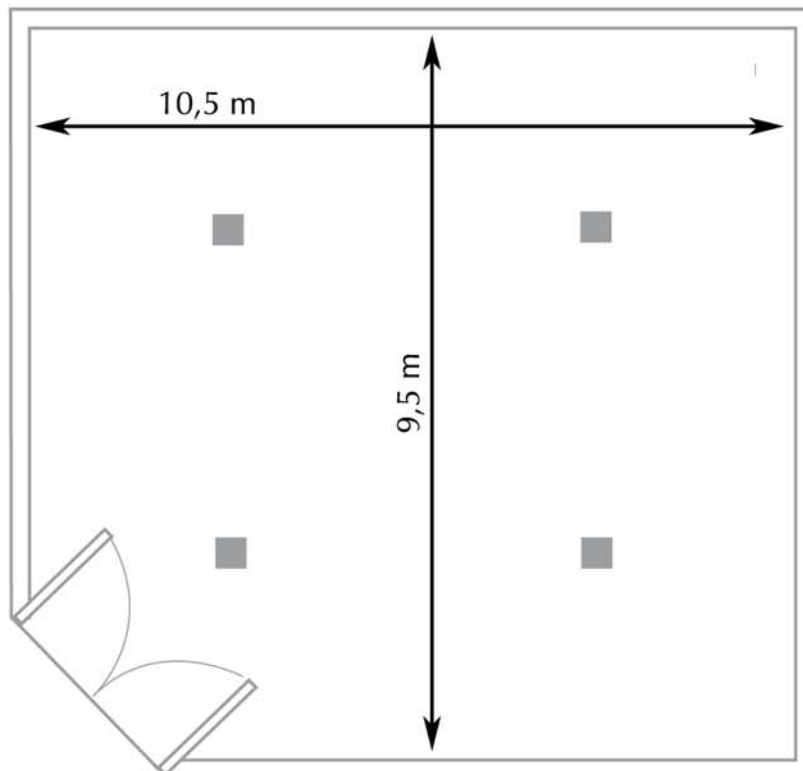

Salón Praga

Medidas - Dimensions:

Superficie - Area: 100 m²
Largo - Length: 10,50 m
Ancho - Width: 9,5 m
Alto - Height: 2,78 m

Capacidad/personas - Capacity/people:

Cocktail <i>Cocktail</i>	Escuela <i>School</i>	Teatro <i>Theater</i>	Imperial <i>Imperial</i>	U <i>U</i>	Banquete <i>Banquet</i>	Cabaret <i>Cabaret</i>
60	45	65	24	35	50	--