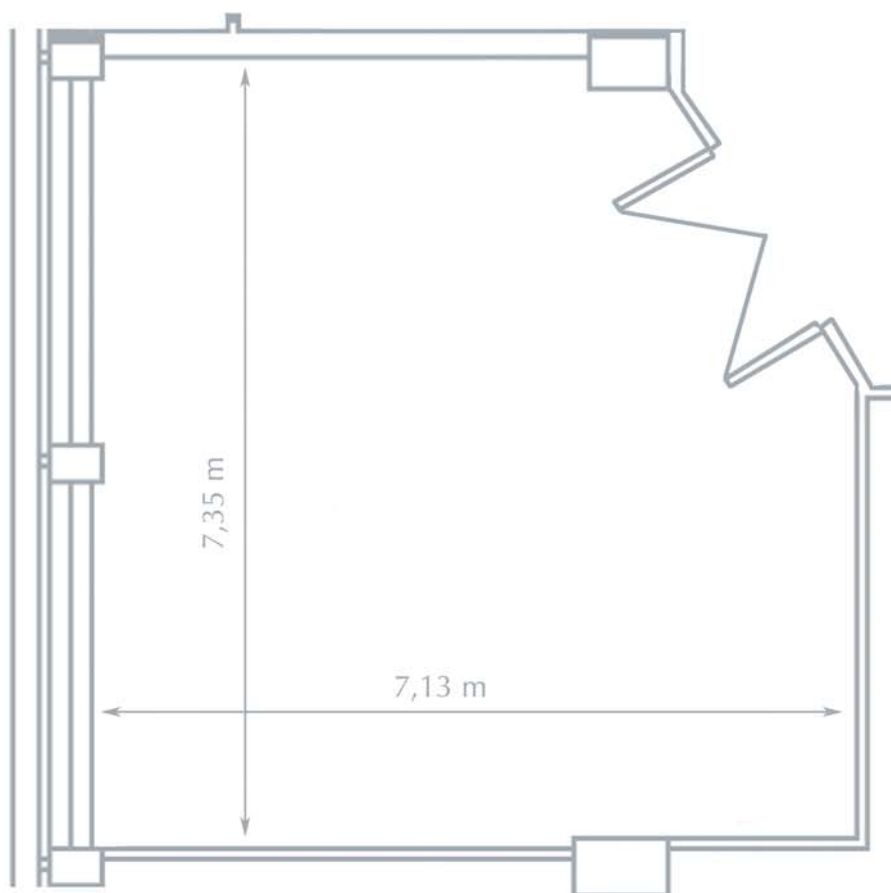

## Salón Poniente

Medidas - Dimensions:

Superficie - Area: 52 m<sup>2</sup>

Largo - Length: 7,35 m

Ancho - Width: 7,13 m

Alto - Height: 2,90 m

Capacidad/personas - Capacity/people:

Cocktail <i>Cocktail</i>	Escuela <i>School</i>	Teatro <i>Theater</i>	Imperial <i>Imperial</i>	U <i>U</i>	Banquete <i>Banquet</i>
--	24	30	20	21	--