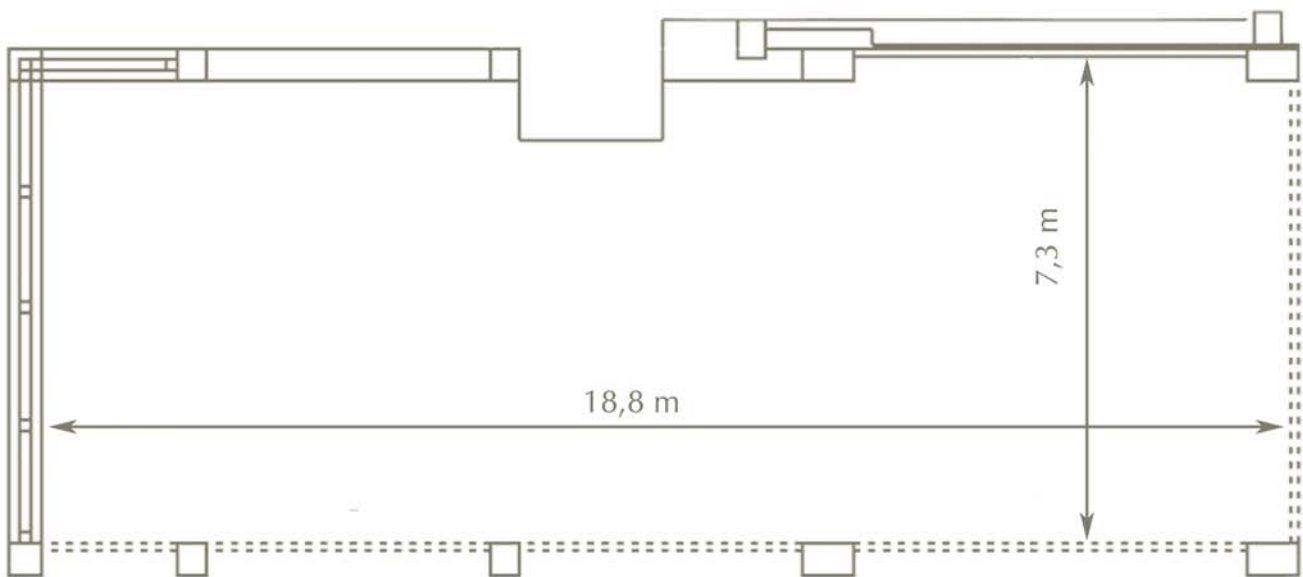

### Medidas - Dimensions:

Superficie - Area: 131,95 m<sup>2</sup>

Largo - Length: 18,8 m

Ancho - Width: 7,3 m

Alto - Height: 2,67 m