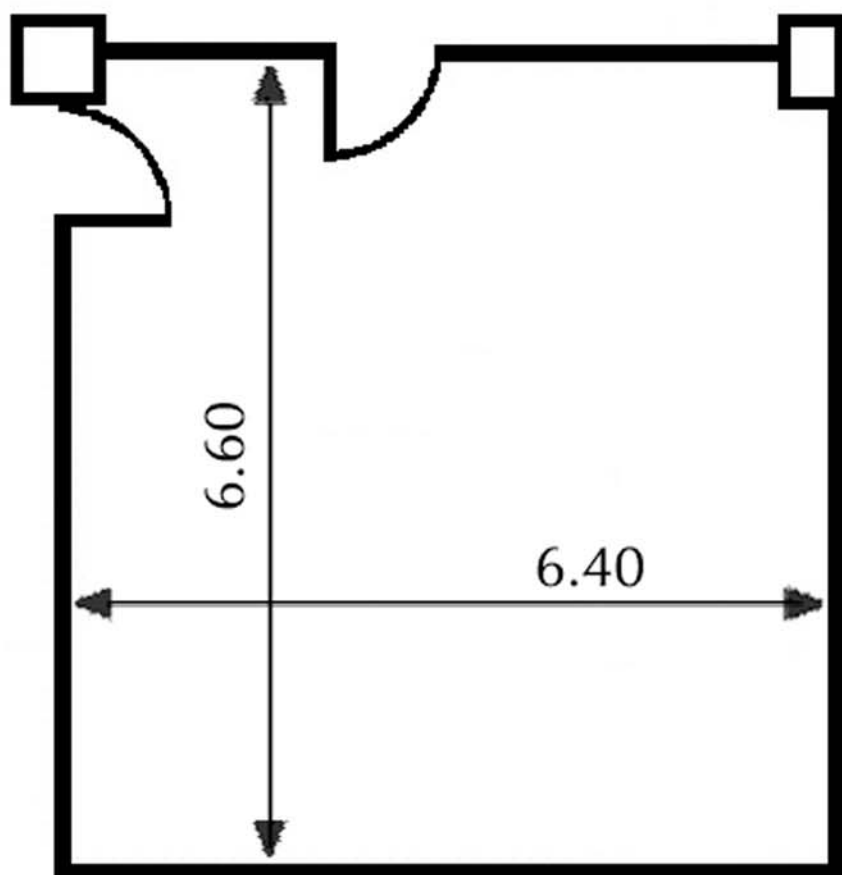

Salón Omeya

Medidas - Dimensions:

Superficie - Area: 43 m²
Largo - Length: 6,40 m
Ancho - Width: 6,60 m
Alto - Height: 2,73 m

Capacidad/personas - Capacity/people:

Cocktail <i>Cocktail</i>	Escuela <i>School</i>	Teatro <i>Theater</i>	Imperial <i>Imperial</i>	U <i>U</i>	Banquete <i>Banquet</i>
35	20	35	20	20	30