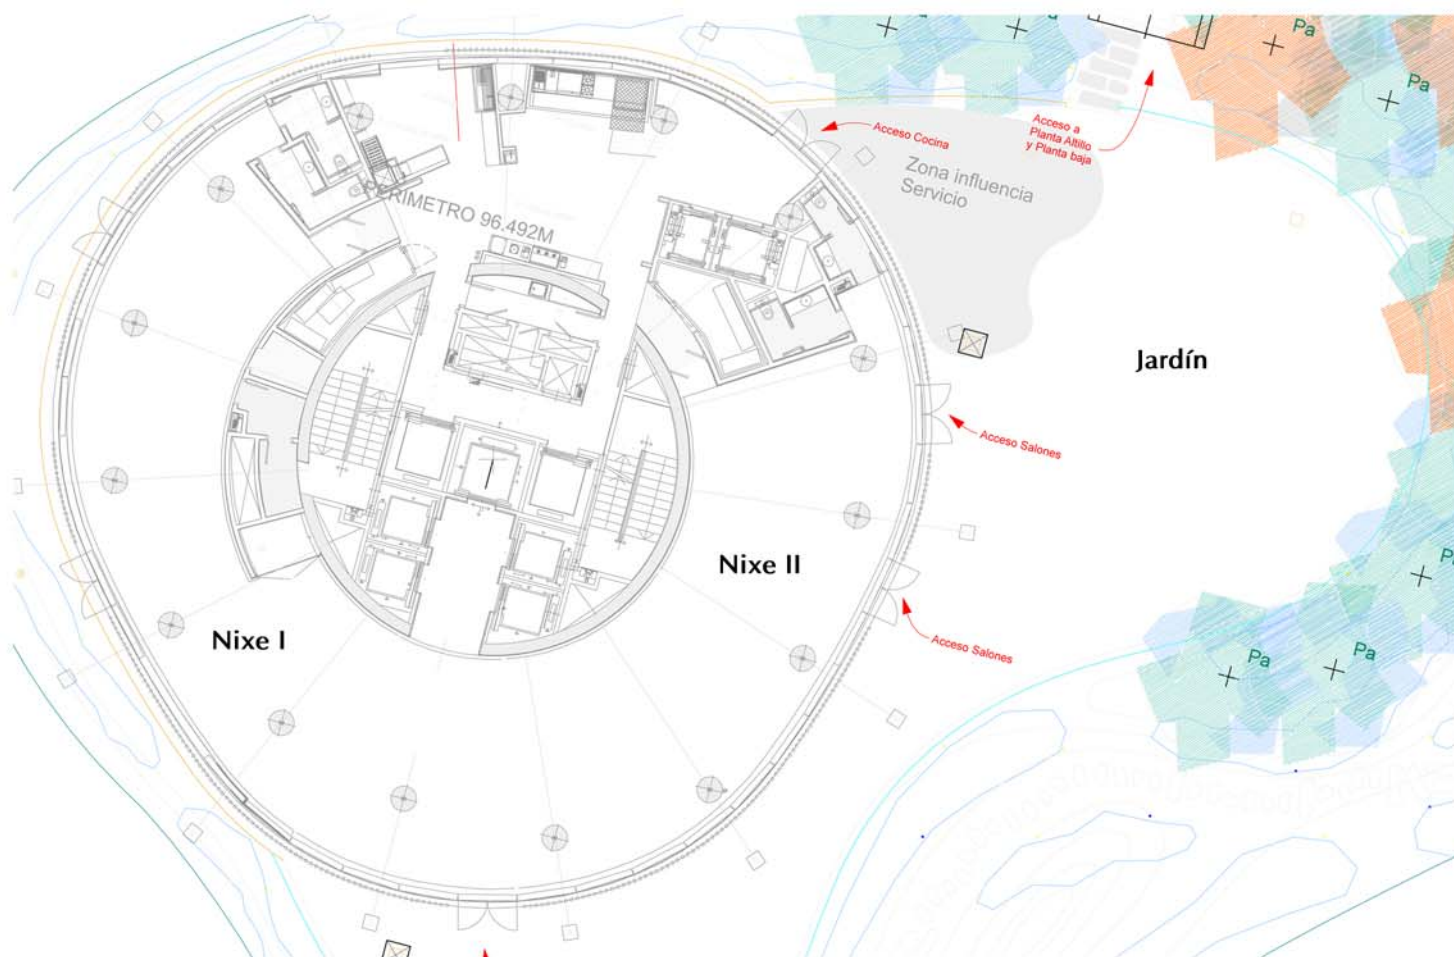

Salón Nixe

Capacidad/personas - Capacity/people:

| | Cocktail <i>Cocktail</i> | Banquete <i>Banquet</i> |
|-------------|-----------------------------|----------------------------|
| Nixe I | 120 | 80 |
| Nixe II | 125 | 90 |
| Nixe | 280 | 210 |
| Jardín | 240 | 160 |

Tamaño:

Nixe I: 145 m²

Nixe II: 152 m²

Nixe Totales: 346 m²

Altura: 2,9 m.

Tamaño Jardín: 340 m²