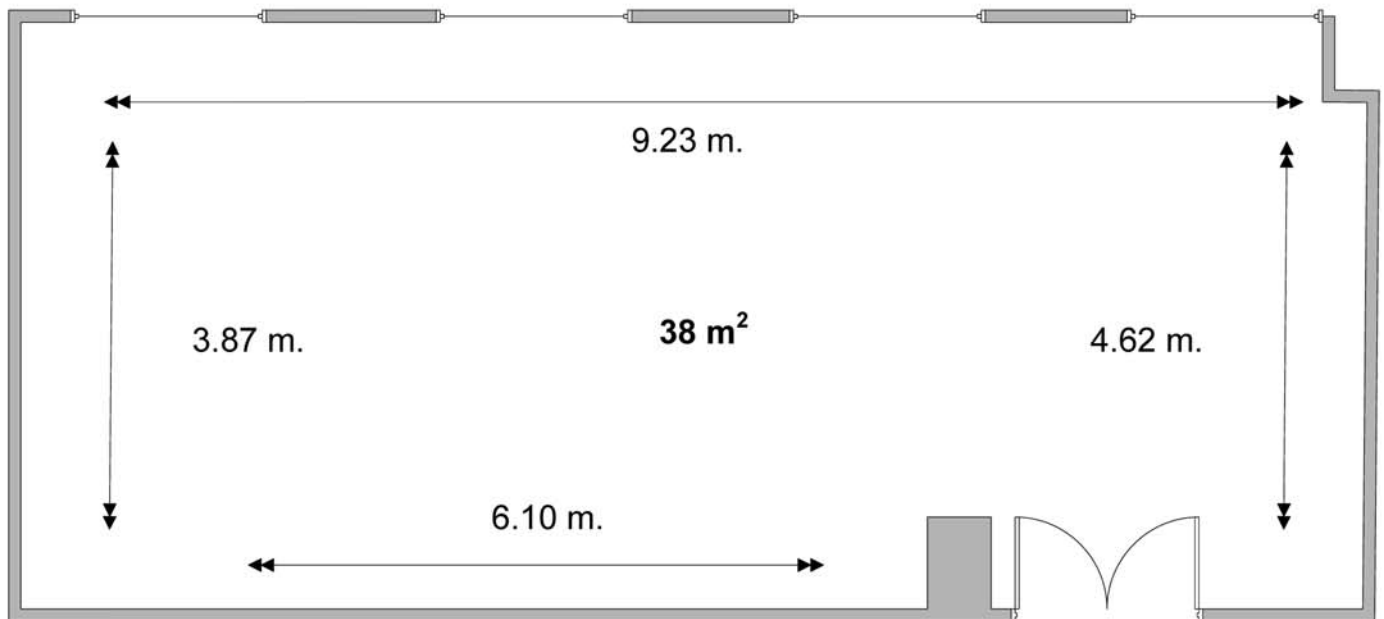

### Medidas - Dimensions:

Superficie - Area: 38 m<sup>2</sup>  
Largo - Length: 9,23 m  
Ancho - Width: 4,62 / 3,87 m  
Alto - Height: 2,90 m

#### Capacity/people:

Imperial	U	Banquete
<i>Imperial</i>	<i>U</i>	<i>Banquet</i>
24	18	24