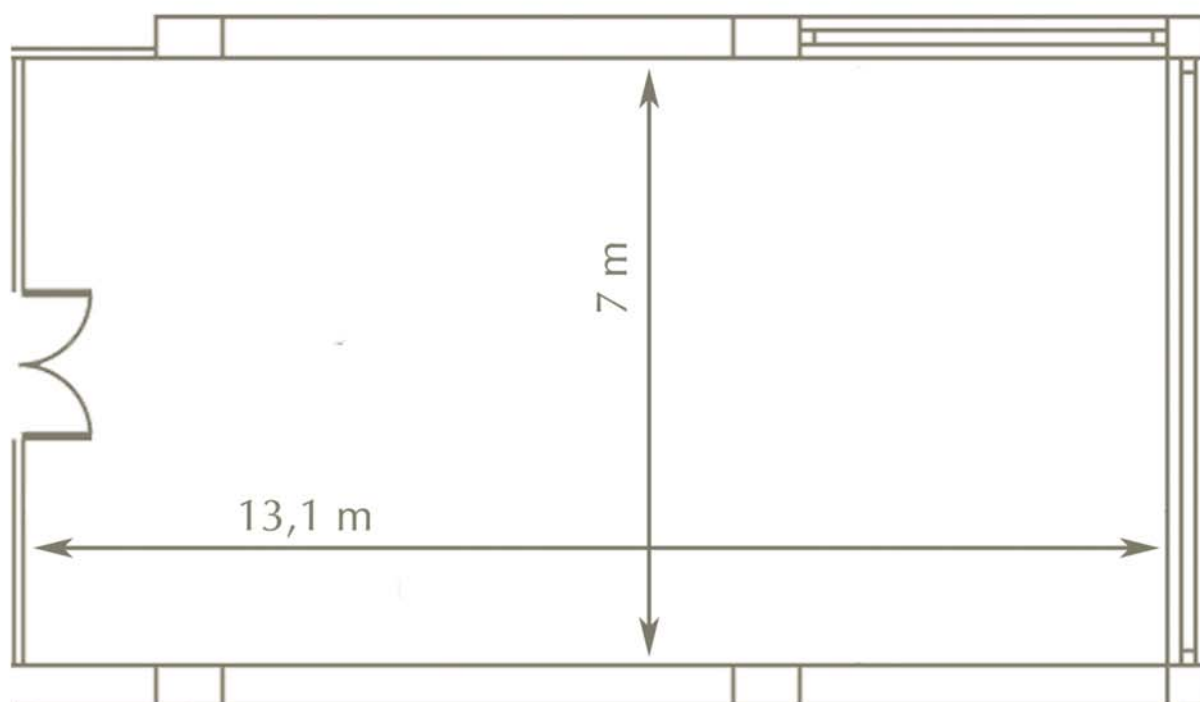

## Salón Nixe Palace

Medidas - Dimensions:

Superficie - Area: 91,70 m<sup>2</sup>

Largo - Length: 13,1 m

Ancho - Width: 7 m

Alto - Height: 2,67 m

Capacidad/personas - Capacity/people:

Cocktail	Escuela	Teatro	Imperial	U	Banquete	Cabaret
<i>Cocktail</i>	<i>School</i>	<i>Theater</i>	<i>Imperial</i>	<i>U</i>	<i>Banquet</i>	<i>Cabaret</i>
70	50	70	30	30	60	24