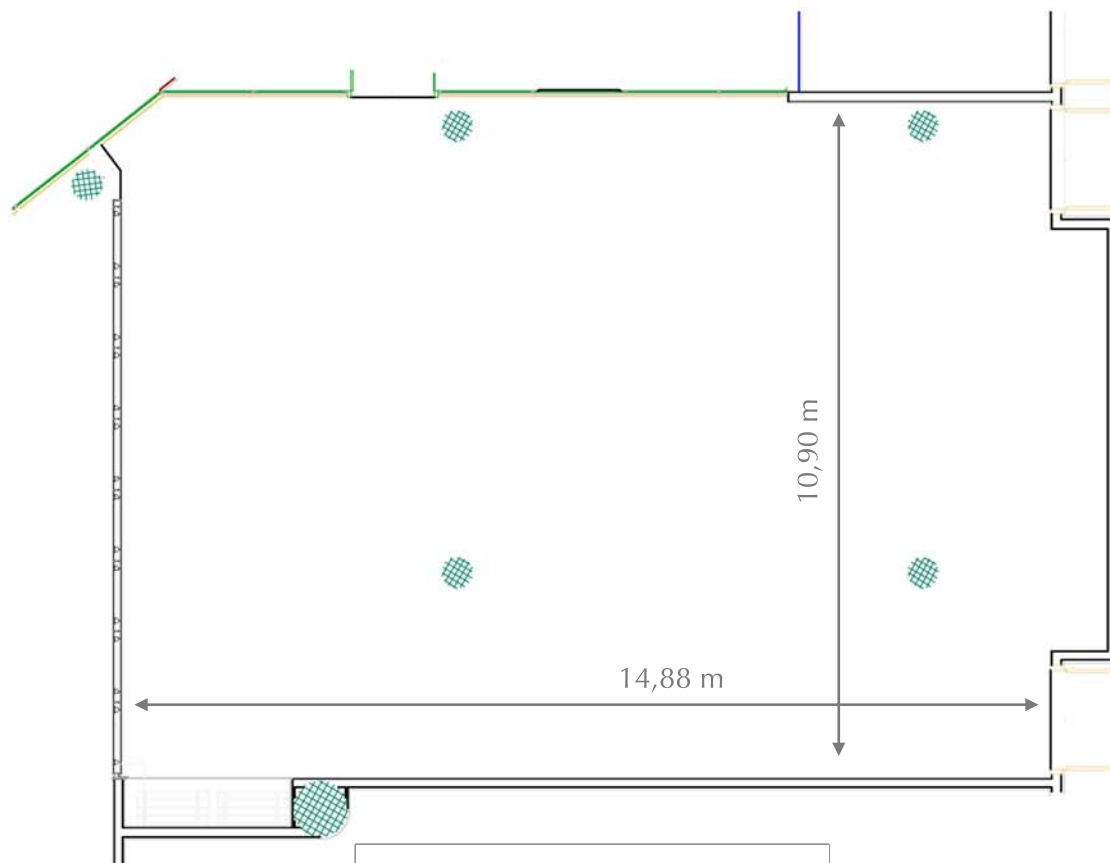

Salón Nelva

Medidas - Dimensions:

Superficie - Area: 172 m²
 Largo - Length: 14,88 m
 Ancho - Width: 10,90 m
 Alto - Height: 3,20 m

Capacidad/personas - Capacity/people:

Cocktail <i>Cocktail</i>	Escuela <i>School</i>	Teatro <i>Theater</i>	Imperial <i>Imperial</i>	U <i>U</i>	Banquete <i>Banquet</i>	Cabaret <i>Cabaret</i>
140	74	104	36	36	120	49