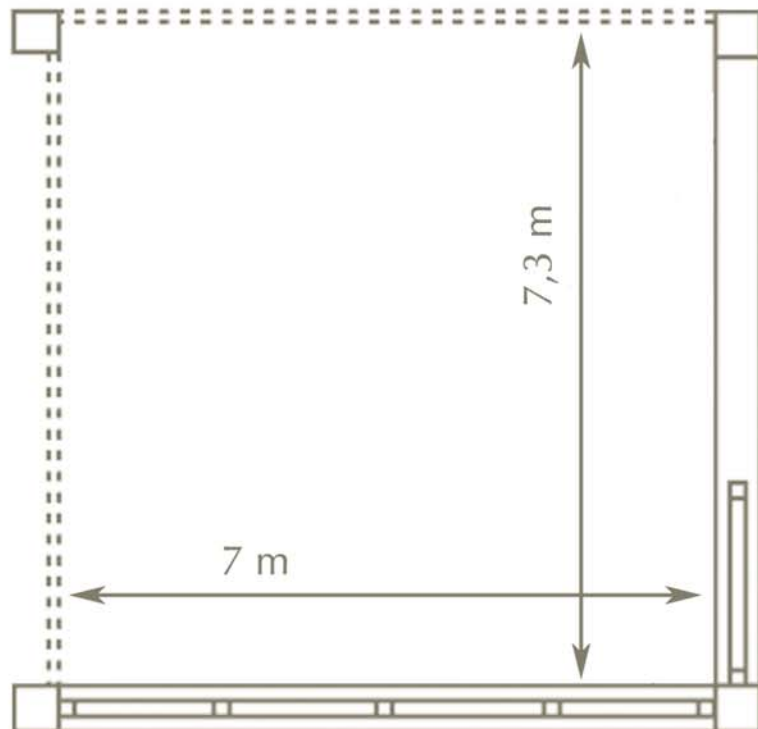

### Medidas - Dimensions:

Superficie - Area: 51,10 m<sup>2</sup>  
Largo - Length: 7,3 m  
Ancho - Width: 7 m  
Alto - Height: 2,67 m