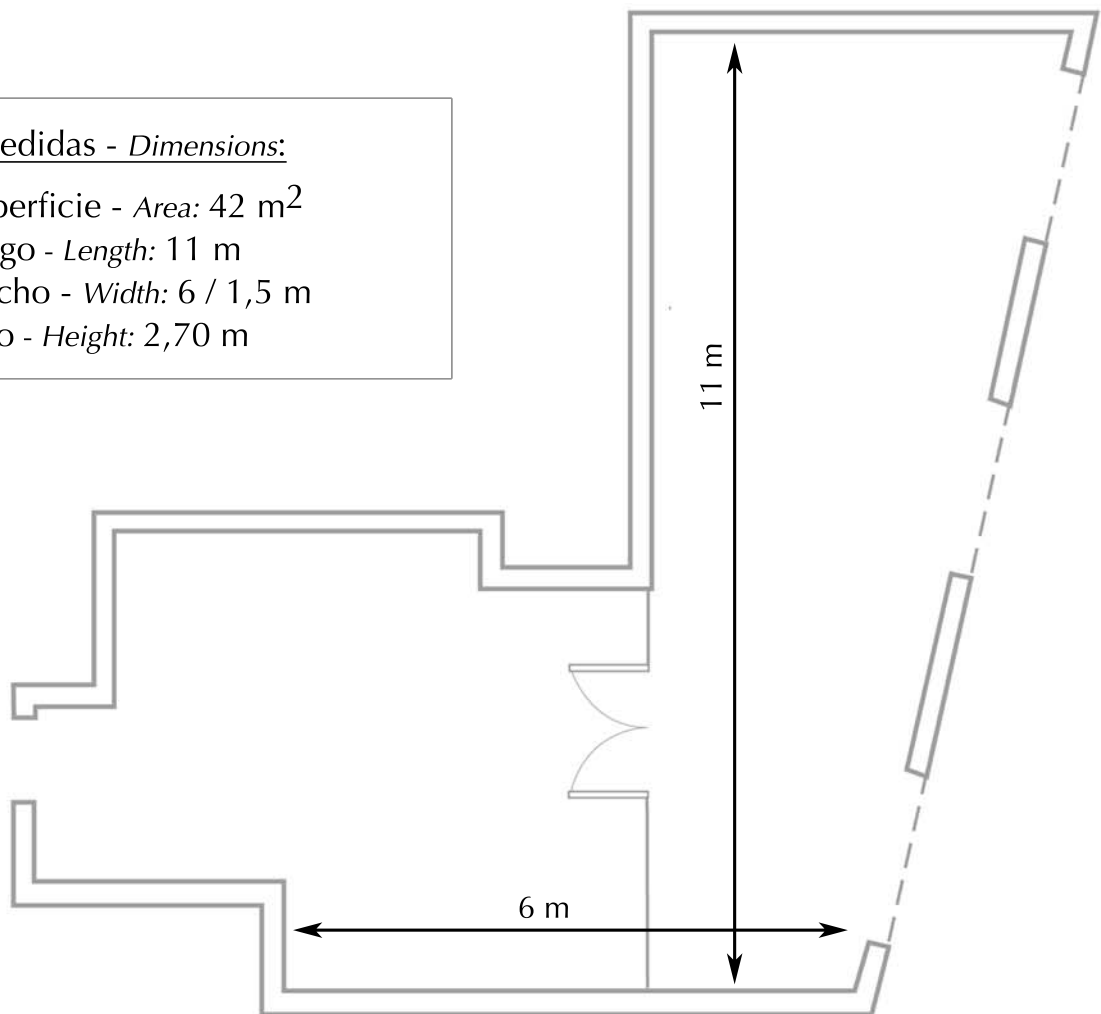

Salón Nelva

Medidas - Dimensions:
Superficie - Area: 42 m²
Largo - Length: 11 m
Ancho - Width: 6 / 1,5 m
Alto - Height: 2,70 m

Capacidad/personas - Capacity/people:

Cocktail <i>Cocktail</i>	Escuela <i>School</i>	Teatro <i>Theater</i>	Imperial <i>Imperial</i>	U <i>U</i>	Banquete <i>Banquet</i>	Cabaret <i>Cabaret</i>
--	12	25	14	15	--	--