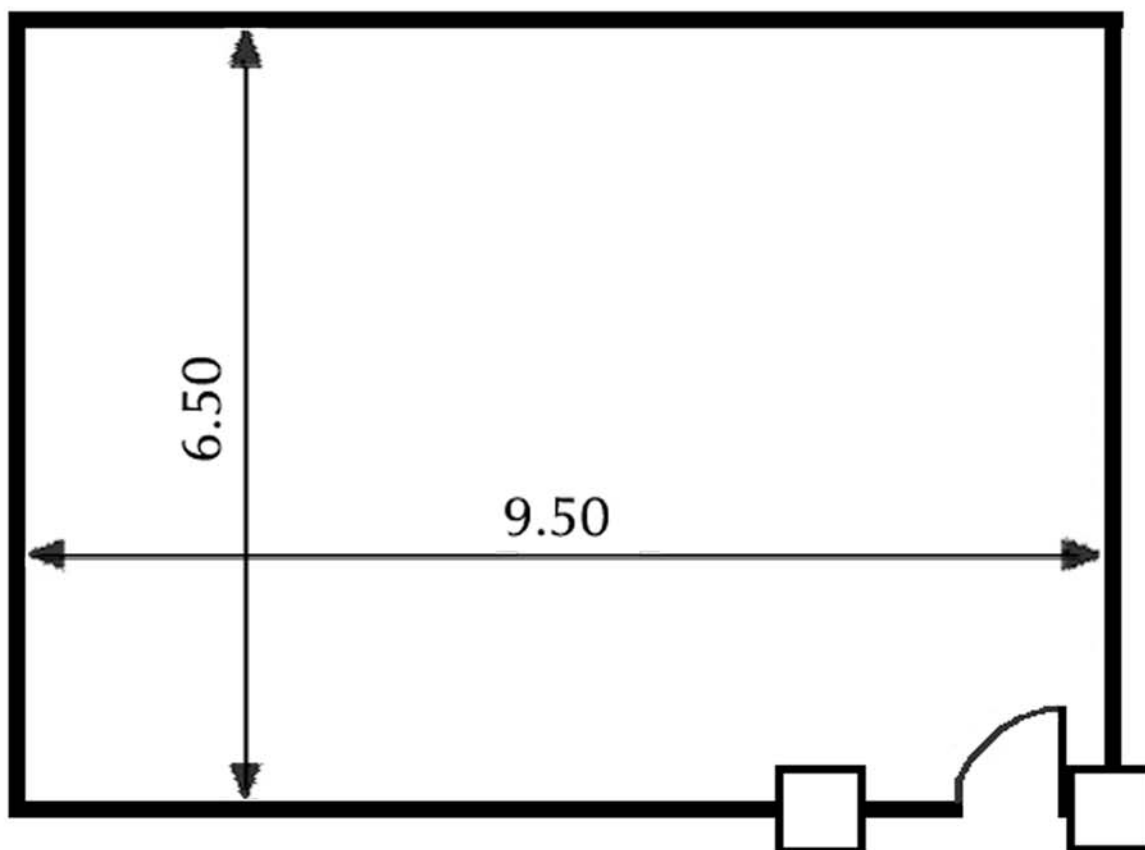

## Salón Nazarí

Medidas - Dimensions:

Superficie - Area: 62 m<sup>2</sup>

Largo - Length: 9,50 m

Ancho - Width: 6,50 m

Alto - Height: 2,73 m

Capacidad/personas - Capacity/people:

Cocktail	Escuela	Teatro	Imperial	U	Banquete
<i>Cocktail</i>	<i>School</i>	<i>Theater</i>	<i>Imperial</i>	<i>U</i>	<i>Banquet</i>
50	35	50	30	30	50