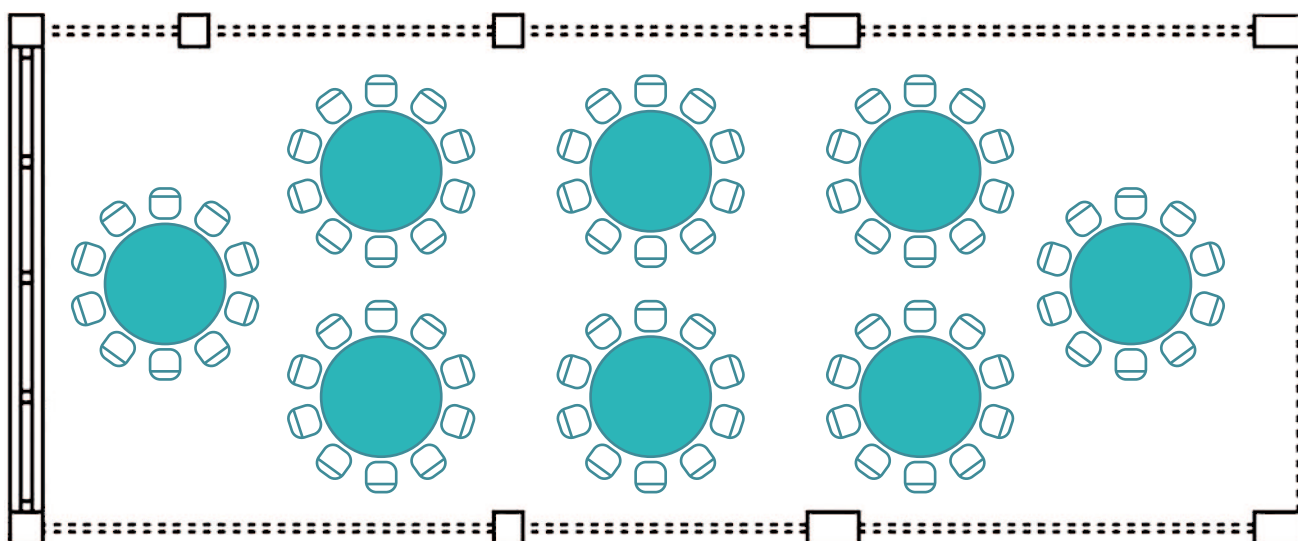

Salón Murcia

Medidas - Dimensions:

Superficie - Area: 137,61 m²
Largo - Length: 18,8 m
Ancho - Width: 7,3 m
Alto - Height: 2,67 m

Capacidad/personas - Capacity/people:

Cocktail <i>Cocktail</i>	Escuela <i>School</i>	Teatro <i>Theater</i>	Imperial <i>Imperial</i>	U <i>U</i>	Banquete <i>Banquet</i>	Cabaret <i>Cabaret</i>
120	80	150	50	52	80	60