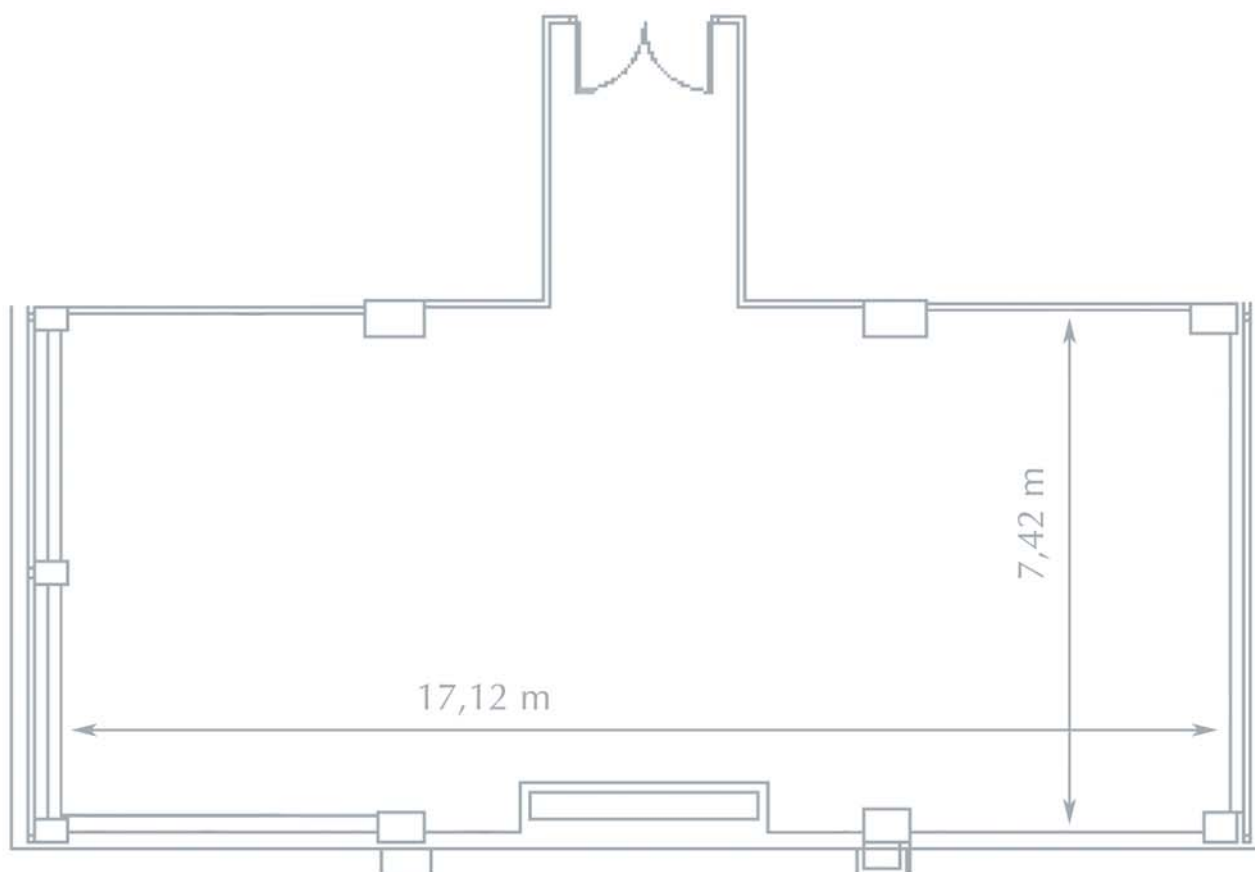

Salón Mediodía

Medidas - Dimensions:

Superficie - Area: 126 m²

Largo - Length: 17 m

Ancho - Width: 7 m

Alto - Height: 2,90 m

Capacidad/personas - Capacity/people:

Cocktail <i>Cocktail</i>	Escuela <i>School</i>	Teatro <i>Theater</i>	Imperial <i>Imperial</i>	U <i>U</i>	Banquete <i>Banquet</i>
--	95	110	50	50	--