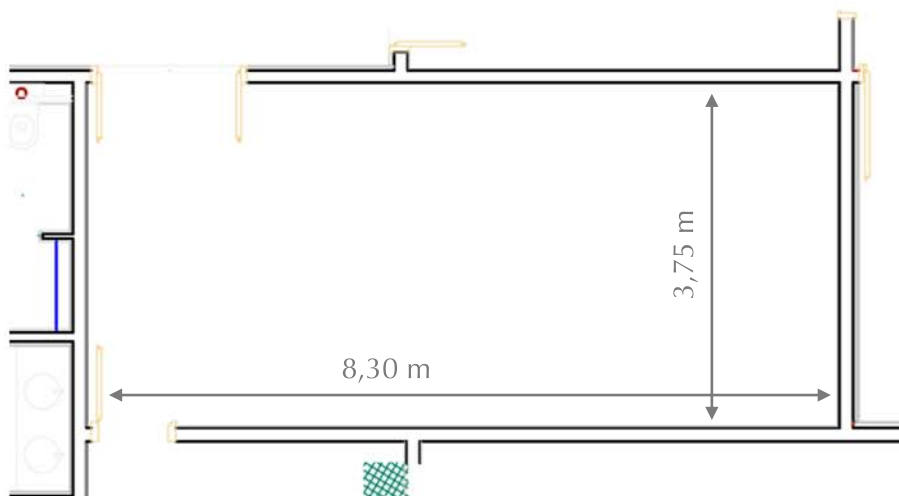

## Despacho Maydrit

Medidas - Dimensions:

Superficie - Area: 32 m<sup>2</sup>  
 Largo - Length: 8,30 m  
 Ancho - Width: 3,75 m  
 Alto - Height: 3,20 m

Capacidad/personas - Capacity/people:

Cocktail <i>Cocktail</i>	Escuela <i>School</i>	Teatro <i>Theater</i>	Imperial <i>Imperial</i>	U <i>U</i>	Banquete <i>Banquet</i>
10	12	25	15	15	10