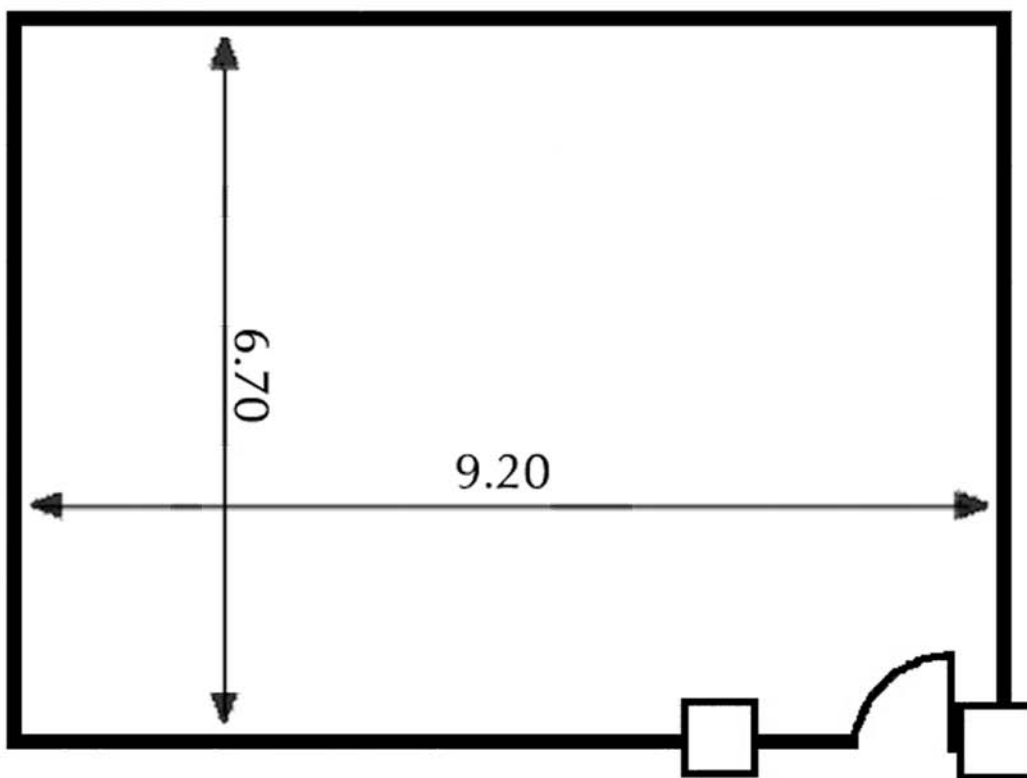

Salón Lindaraja

Medidas - Dimensions:

Superficie - Area: 63 m²

Largo - Length: 9,20 m

Ancho - Width: 6,70 m

Alto - Height: 2,73 m

Capacidad/personas - Capacity/people:

Cocktail	Escuela	Teatro	Imperial	U	Banquete
<i>Cocktail</i>	<i>School</i>	<i>Theater</i>	<i>Imperial</i>	<i>U</i>	<i>Banquet</i>
50	35	50	30	30	50