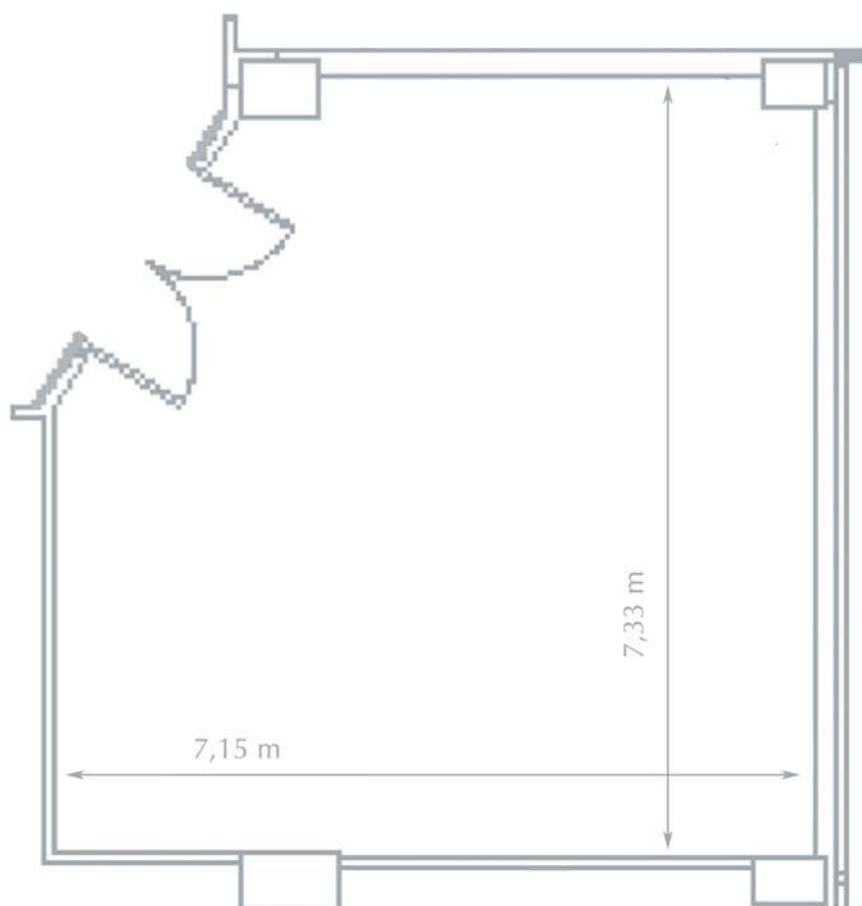

## Salón Levante

Medidas - Dimensions:  
 Superficie - Area: 52 m<sup>2</sup>  
 Largo - Length: 7,33 m  
 Ancho - Width: 7,15 m  
 Alto - Height: 2,90 m

Capacidad/personas - Capacity/people:

Cocktail <i>Cocktail</i>	Escuela <i>School</i>	Teatro <i>Theater</i>	Imperial <i>Imperial</i>	U <i>U</i>	Banquete <i>Banquet</i>
--	24	30	20	21	--