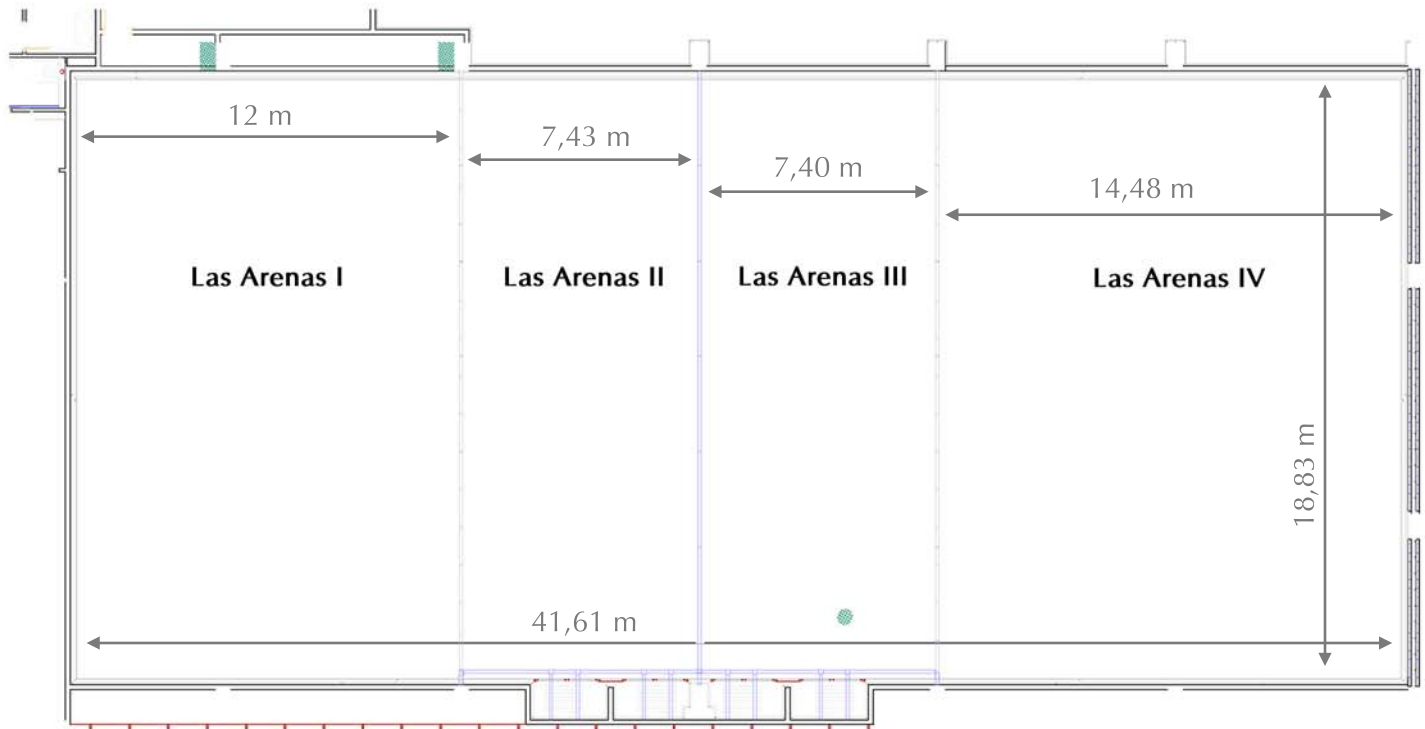

## Salón Las Arenas

### Medidas - Dimensions:

#### Superficie - Area:

Las Arenas I: 229 m<sup>2</sup>

Las Arenas II: 137 m<sup>2</sup>

Las Arenas III: 137 m<sup>2</sup>

Las Arenas IV: 275 m<sup>2</sup>

Largo - Length: 41,61 m

Ancho - Width: 18,83 m

Alto - Height: 5,30 m

### Capacidad/personas - Capacity/people:

	Cocktail <i>Cocktail</i>	Escuela <i>School</i>	Teatro <i>Theater</i>	Imperial <i>Imperial</i>	U <i>U</i>	Banquete <i>Banquet</i>	Cabaret <i>Cabaret</i>
Las Arenas I	220	135	180	66	51	180	90
Las Arenas II	150	81	100	54	45	100	60
Las Arenas III	150	81	110	54	45	100	60
Las Arenas IV	250	162	210	72	54	200	120
<b>Las Arenas</b>	<b>750</b>	<b>459</b>	<b>600</b>	<b>174</b>	<b>150</b>	<b>720</b>	<b>330</b>