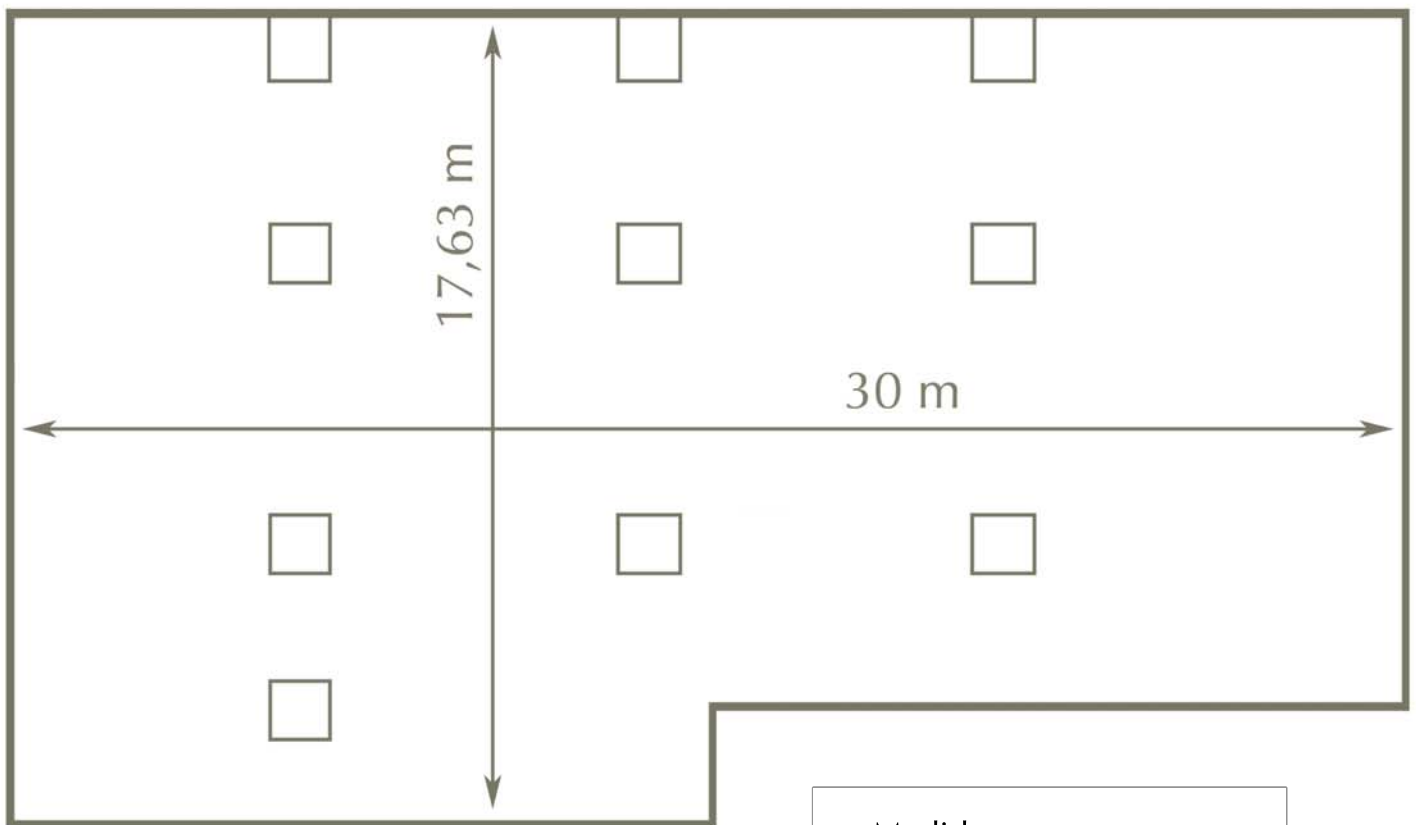

Salón Las Arenas

Medidas - Dimensions:

Superficie - Area: 355 m²

Largo - Length: 30 m

Ancho - Width: 17,63 m

Alto - Height: 2,60 / 2,89 m

Capacidad/personas - Capacity/people:

Cocktail <i>Cocktail</i>	Escuela <i>School</i>	Teatro <i>Theater</i>	Imperial <i>Imperial</i>	U <i>U</i>	Banquete <i>Banquet</i>	Cabaret <i>Cabaret</i>
400	150	300	60	--	360	174