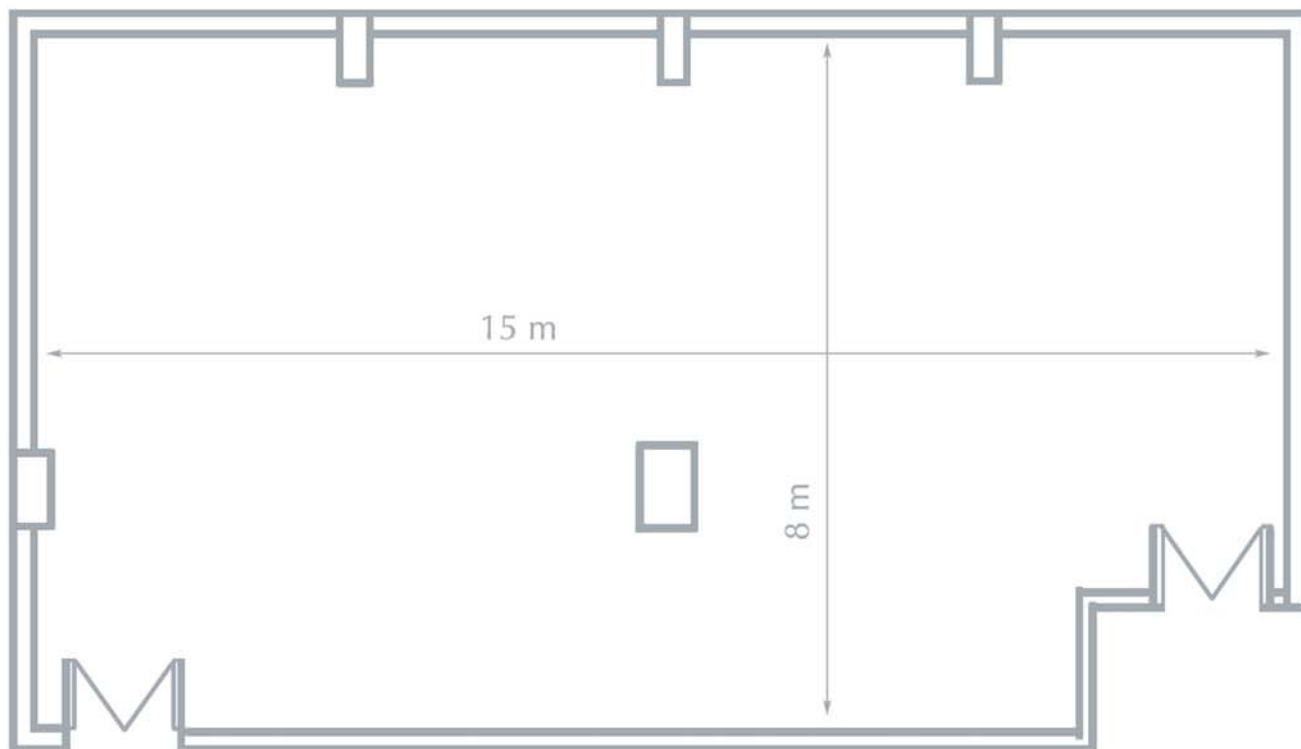

Salón Las Arenas

Medidas - Dimensions:

Superficie - Area: 120 m²

Largo - Length: 15 m

Ancho - Width: 8 m

Alto - Height: 3 m

Capacidad/personas - Capacity/people:

Cocktail	Escuela	Teatro	Imperial	U	Banquete
Cocktail	School	Theater	Imperial	U	Banquet
--	40	60	30	30	--