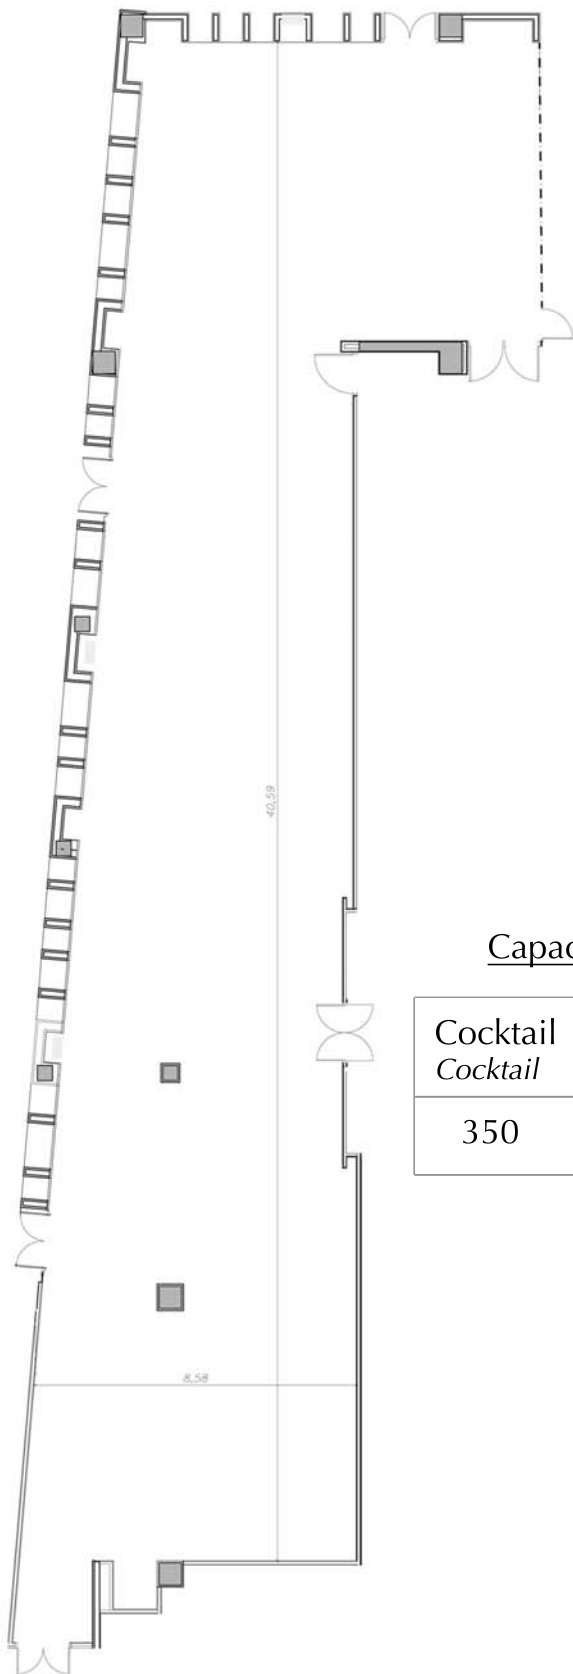

Salón Jacetania

Medidas - Dimensions:

Superficie - Area: 340 m²

Largo - Length: 40,59 m

Ancho - Width: 8,58 m

Alto - Height: 3,45 m

Capacidad/personas - Capacity/people:

Cocktail <i>Cocktail</i>	Escuela <i>School</i>	Teatro <i>Theater</i>	Imperial <i>Imperial</i>	U <i>U</i>	Banquete <i>Banquet</i>	Cabaret <i>Cabaret</i>
350	150	200	--	--	200	120