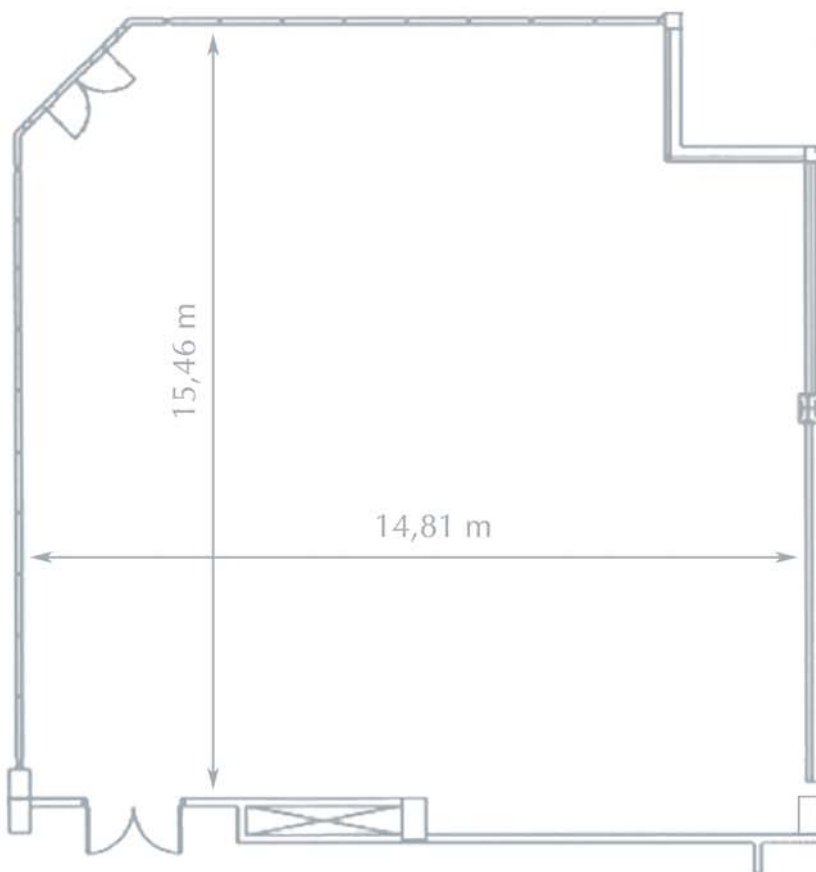

Salón Invierno

Medidas - Dimensions:

Superficie - Area: 230 m²

Largo - Length: 15,46 m

Ancho - Width: 14,81 m

Alto - Height: 3,40 m

Capacidad/personas - Capacity/people:

Cocktail <i>Cocktail</i>	Escuela <i>School</i>	Teatro <i>Theater</i>	Imperial <i>Imperial</i>	U <i>U</i>	Banquete <i>Banquet</i>
230	160	230	--	--	150