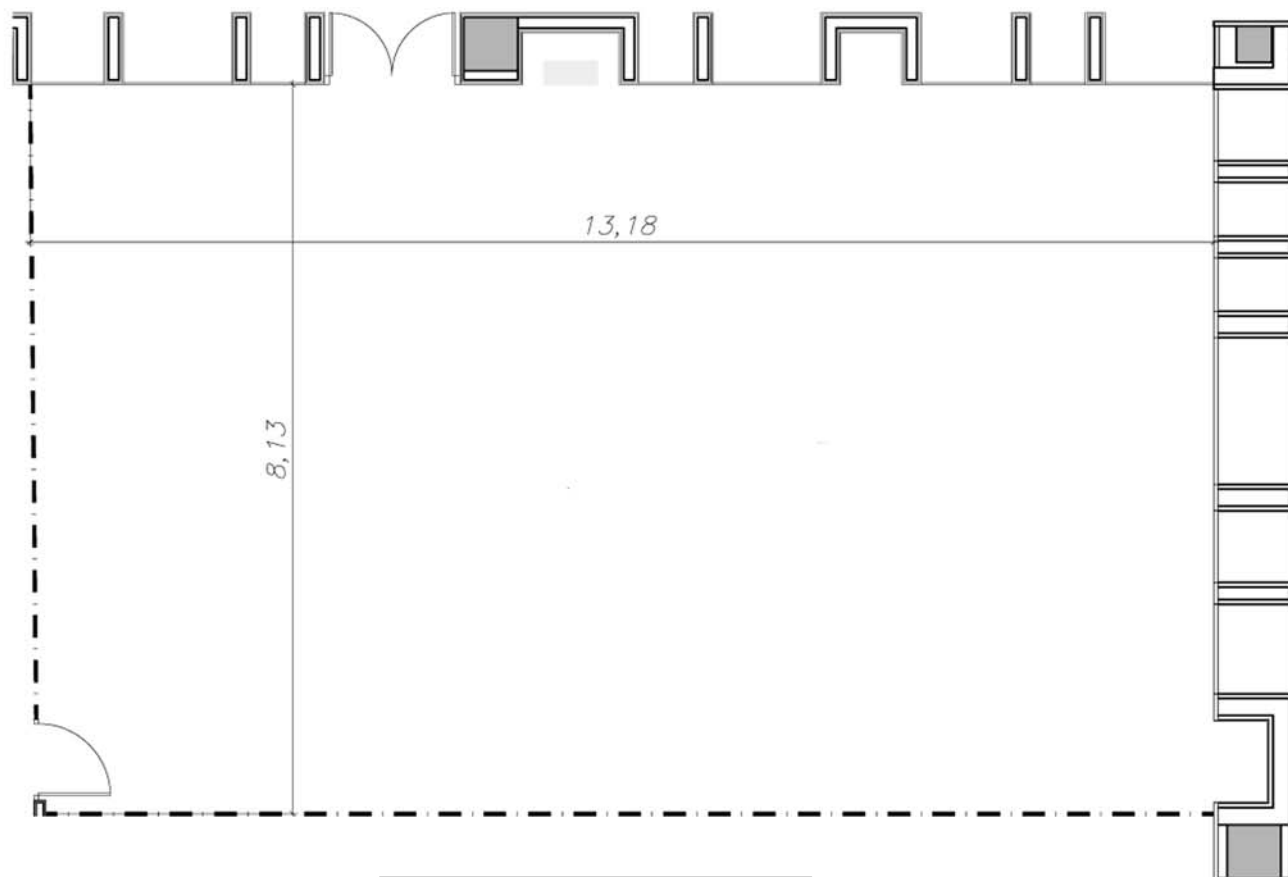

## Salón Huesca

Medidas - Dimensions:

Superficie - Area: 105 m<sup>2</sup>  
Largo - Length: 13,18 m  
Ancho - Width: 8,13 m  
Alto - Height: 3,45 m

Capacidad/personas - Capacity/people:

Cocktail <i>Cocktail</i>	Escuela <i>School</i>	Teatro <i>Theater</i>	Imperial <i>Imperial</i>	U <i>U</i>	Banquete <i>Banquet</i>	Cabaret <i>Cabaret</i>
100	84	90	36	34	80	50