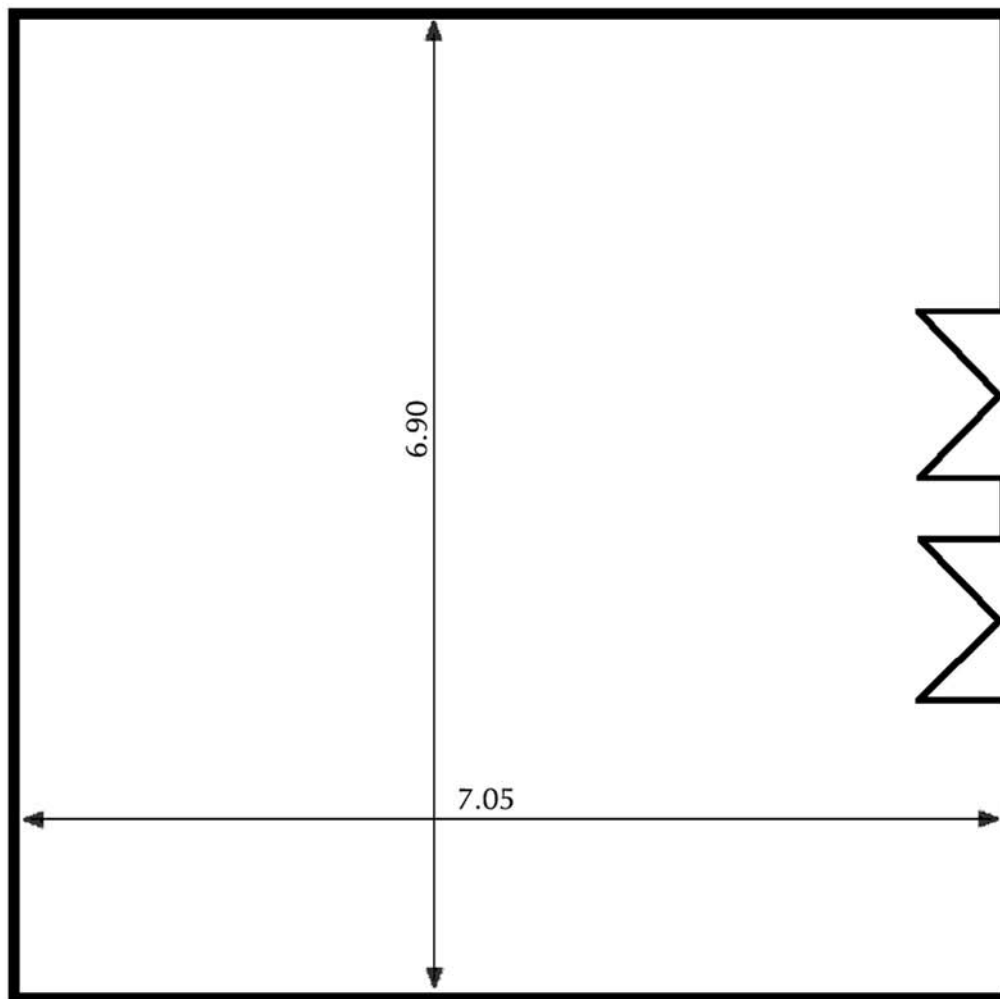

Hotel Saray**** - 213 habitaciones
Ps Enrique Tierno Galván, 4 · Granada · 18006
Tel. (+34) 958 130 009 · Fax. (+34) 958 129 161
eventossaray@h-santos.es • www.h-santos.es

Salón Generalife

Medidas - Dimensions:

Superficie - Area: 43 m²
Largo - Length: 7,05 m
Ancho - Width: 6,90 m
Alto - Height: 3,10 m

Capacidad/personas

Capacity/people:

Cocktail Cocktail	Escuela School	Teatro Theater
20	15	20