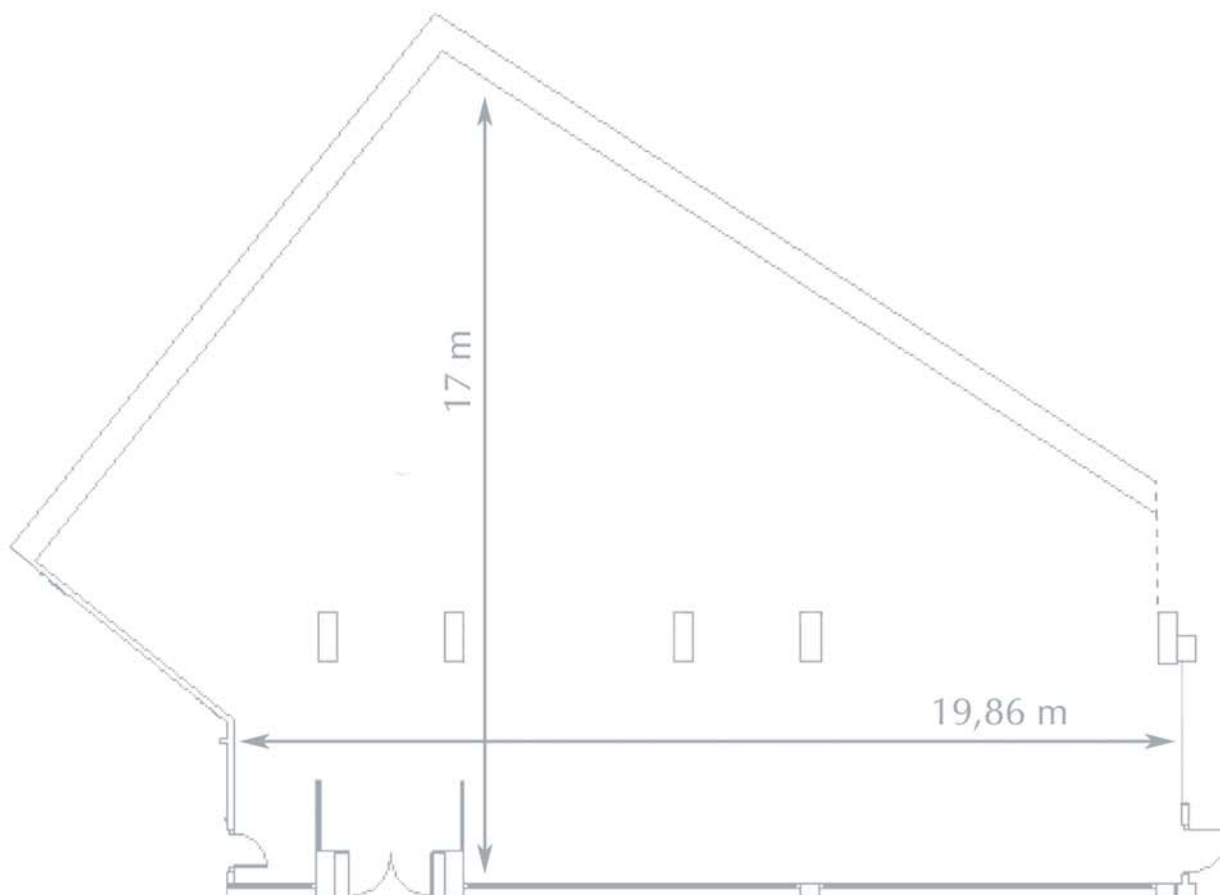

## Salón Dos Lunas

Medidas - Dimensions:

Superficie - Area: 348 m<sup>2</sup>

Largo - Length: 19,86 m

Ancho - Width: 17 m

Alto - Height: 3,75 m

Capacidad/personas - Capacity/people:

Cocktail	Escuela	Teatro	Imperial	U	Banquete
Cocktail	School	Theater	Imperial	U	Banquet
250	100	150	--	--	150