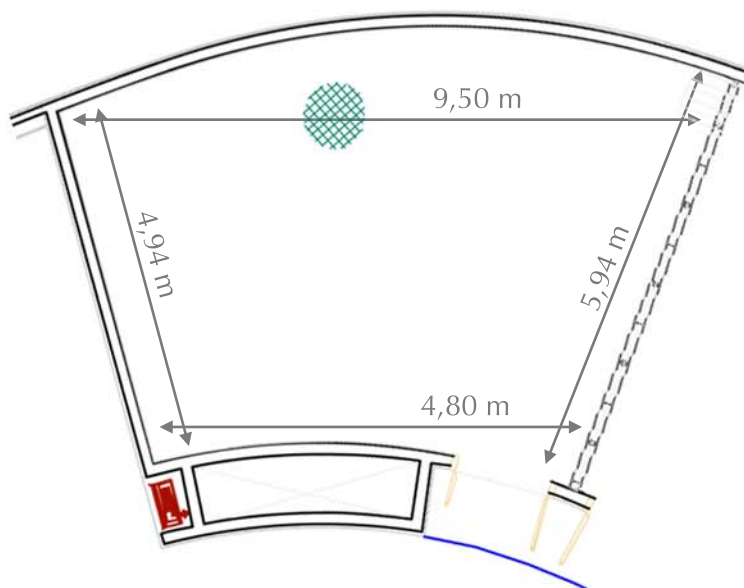

Salón Diagonal

Medidas - Dimensions:

Superficie - Area: 37 m²
 Largo - Length: 9,5 / 4,80 m
 Ancho - Width: 4,94 / 5,94 m
 Alto - Height: 3,20 m

Capacidad/personas - Capacity/people:

Cocktail	Escuela	Teatro	Imperial	U	Banquete
Cocktail	School	Theater	Imperial	U	Banquet
20	12	26	15	15	20