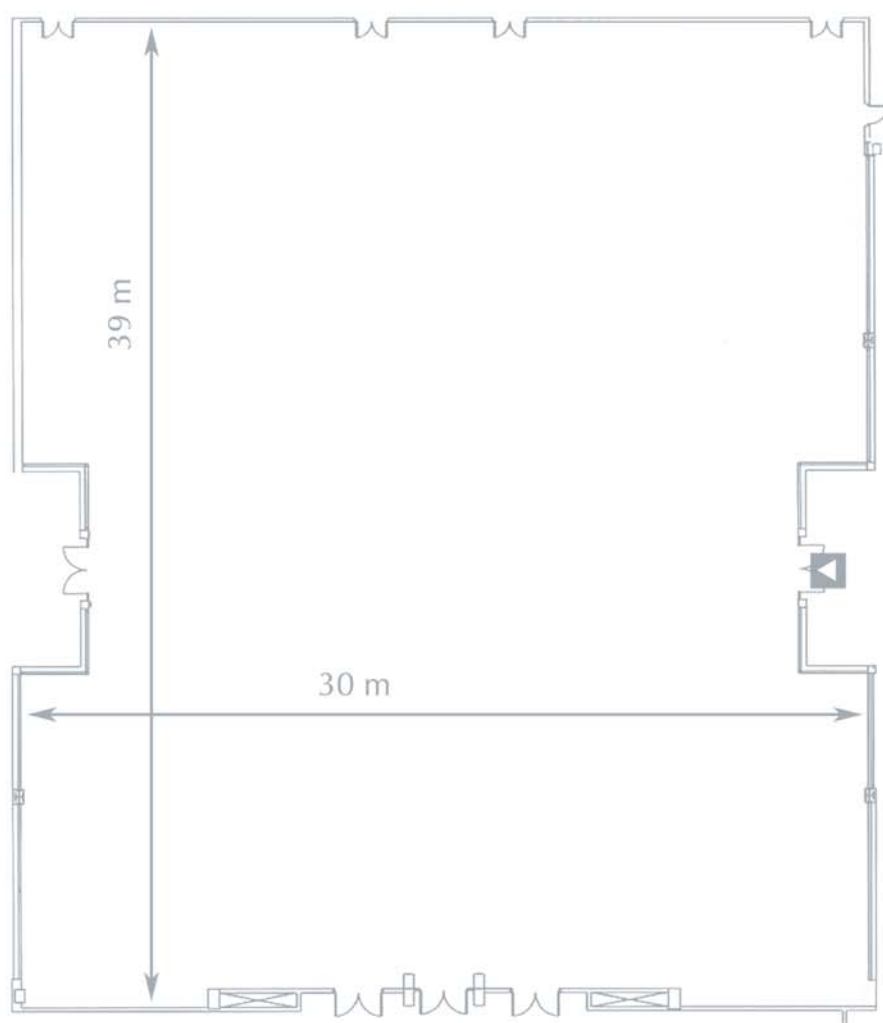

Salón Cuatro Estaciones: Primavera + Verano + Otoño + Invierno

Medidas - Dimensions:

Superficie - Area: 940 m²
Largo - Length: 39 m
Ancho - Width: 30 m
Alto - Height: 3,40 m

Capacidad/personas - Capacity/people:

Cocktail <i>Cocktail</i>	Escuela <i>School</i>	Teatro <i>Theater</i>	Imperial <i>Imperial</i>	U <i>U</i>	Banquete <i>Banquet</i>
1.400	750	1.150	--	--	850