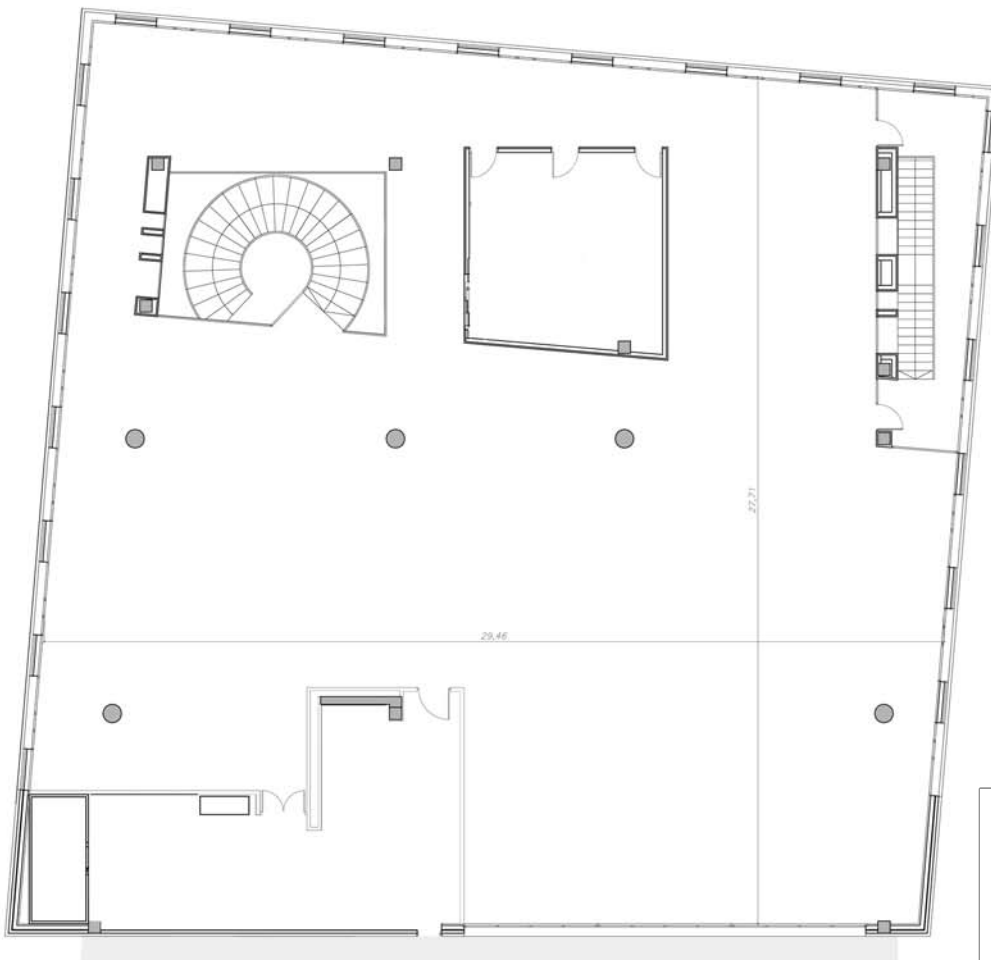

Salón Corona de Aragón

Medidas - Dimensions:

Superficie - Area: 630 m²
Largo - Length: 29,46 m
Ancho - Width: 27,71 m
Alto - Height: 3,00 m

Capacidad/personas - Capacity/people:

Cocktail <i>Cocktail</i>	Escuela <i>School</i>	Teatro <i>Theater</i>	Imperial <i>Imperial</i>	U <i>U</i>	Banquete <i>Banquet</i>	Cabaret <i>Cabaret</i>
300	108	150	90	--	200	50