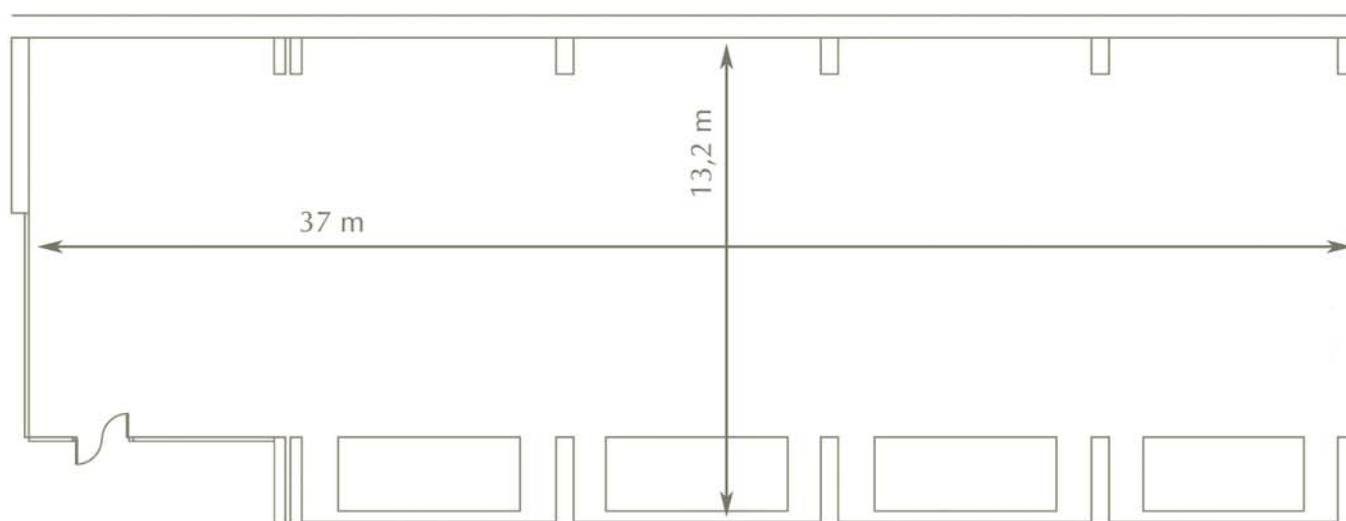

Salón Convención

Medidas - Dimensions:

Superficie - Area: 461,77 m²

Largo - Length: 37 m

Ancho - Width: 13,2 m

Alto - Height: 3,28 m

Capacidad/personas - Capacity/people:

Cocktail	Escuela	Teatro	Imperial	U	Banquete	Cabaret
<i>Cocktail</i>	<i>School</i>	<i>Theater</i>	<i>Imperial</i>	<i>U</i>	<i>Banquet</i>	<i>Cabaret</i>
350	250	500	86	--	350	162