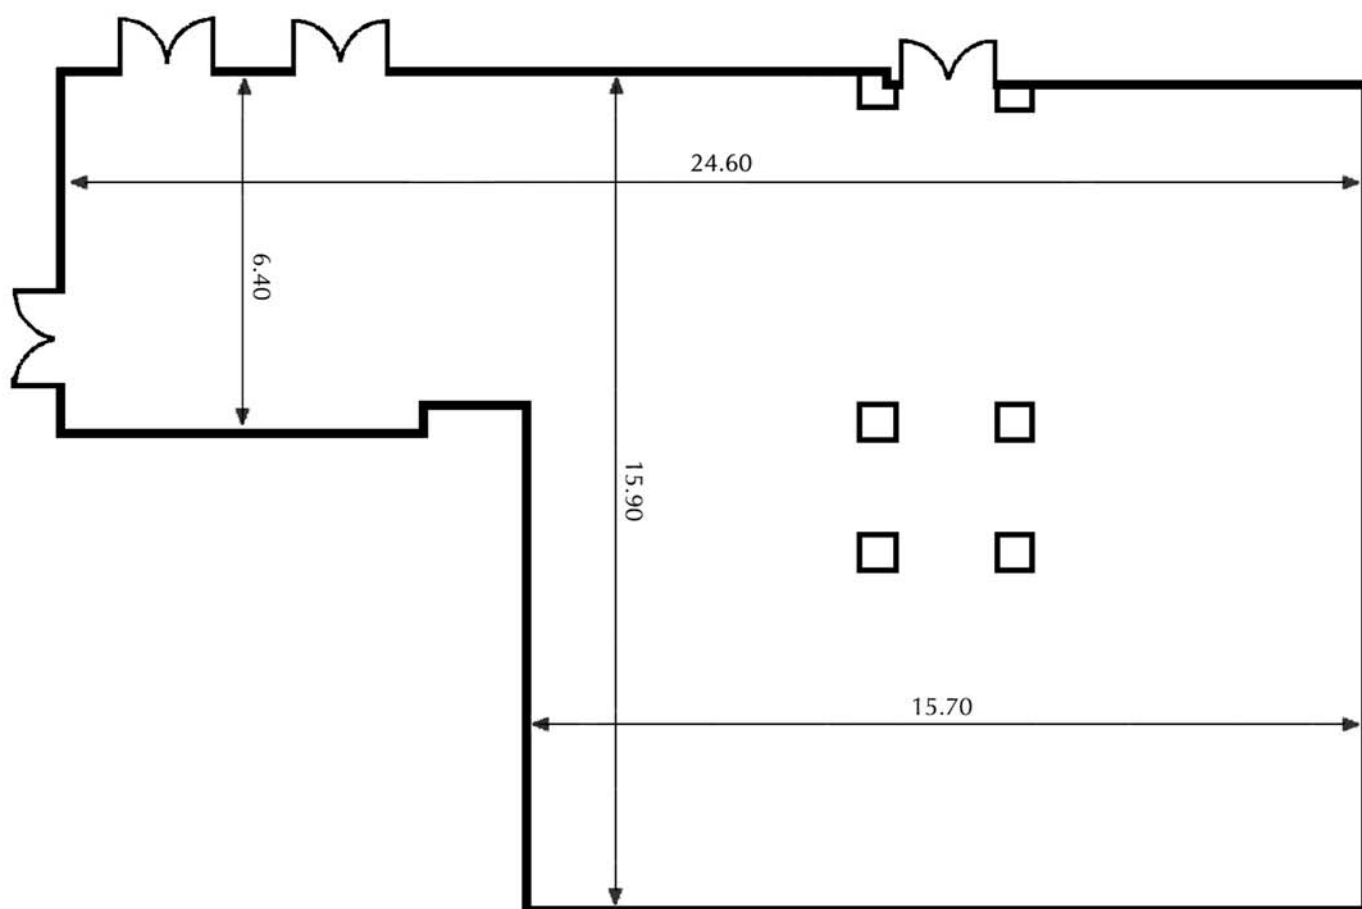

Salón Combinado: Arrayanes + Nazarí + Lindaraja + Omeya

Medidas - Dimensions:

Superficie - Area: 290 m²
Largo - Length: 24,60 / 15,70 m
Ancho - Width: 15,90 / 6,40 m
Alto - Height: 2,73 m

Capacidad/personas