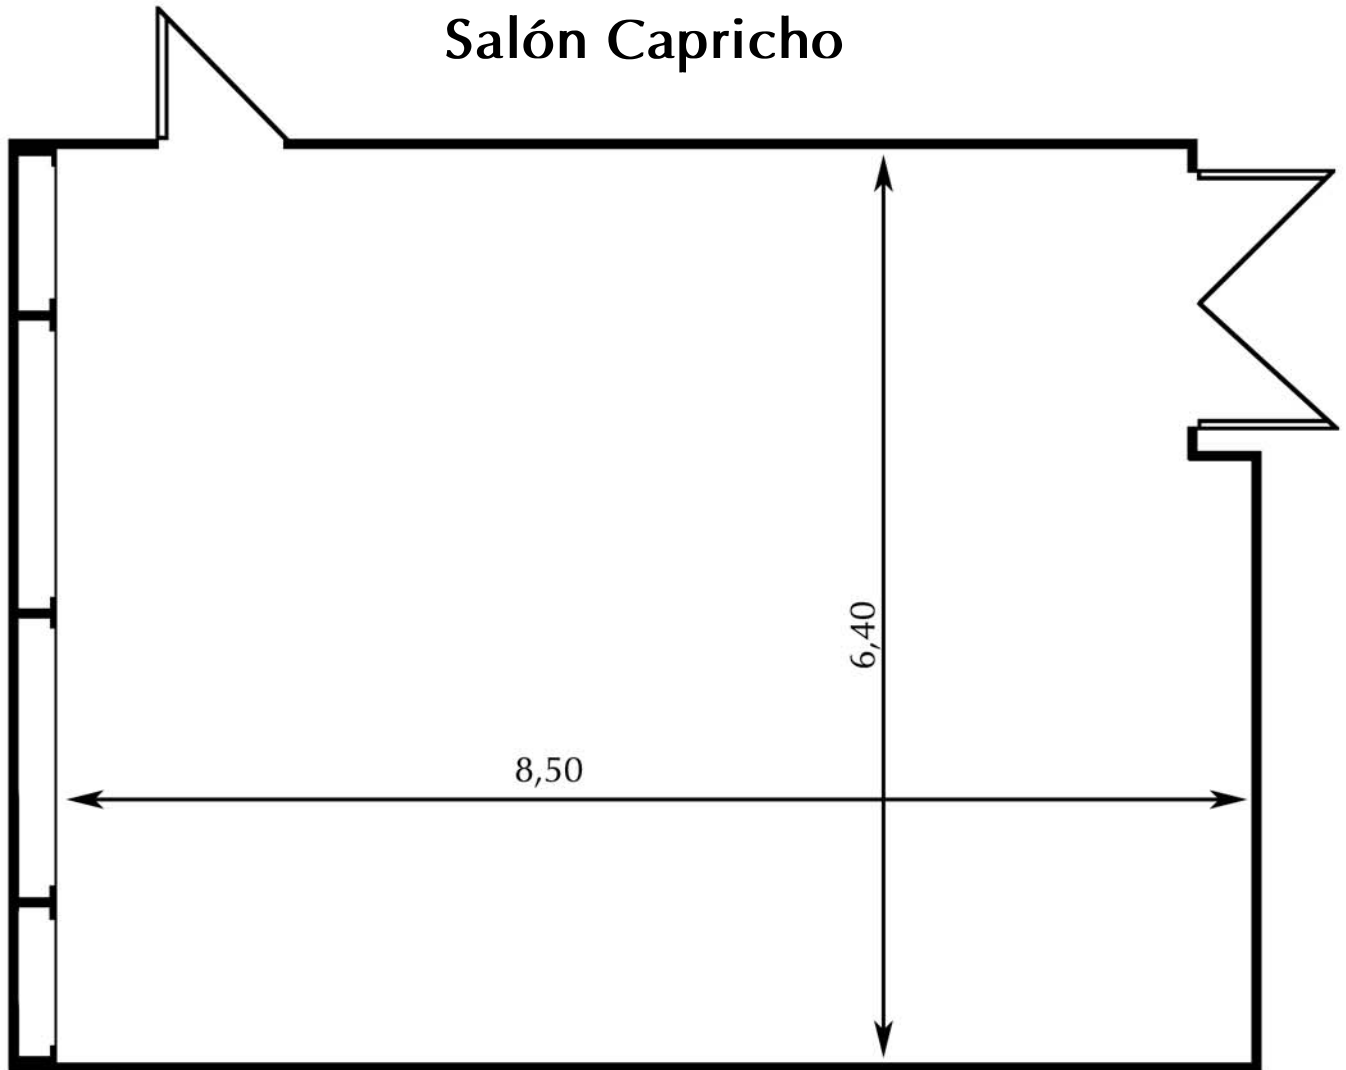

Salón Capricho

Medidas - Dimensions:

Superficie - Area: 55 m²
Largo - Length: 8,50 m
Ancho - Width: 6,40 m
Alto - Height: 3,40 m

Capacidad/personas - Capacity/people:

Cocktail <i>Cocktail</i>	Escuela <i>School</i>	Teatro <i>Theater</i>	Imperial <i>Imperial</i>	U <i>U</i>	Banquete <i>Banquet</i>
40	25	55	24	25	30