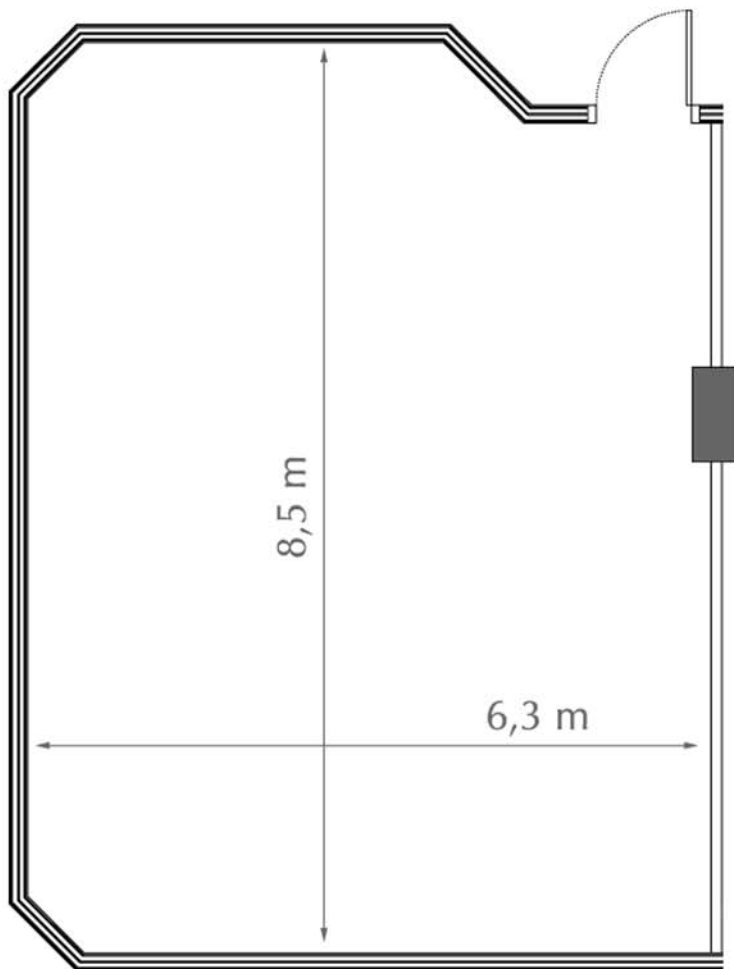

Salón Bonaigua

Medidas - Dimensions:

Superficie - Area: 54 m²

Largo - Length: 8,5 m

Ancho - Width: 6,3 m

Alto - Height: 2,70 m

Capacidad/personas - Capacity/people:

| Cocktail <i>Cocktail</i> | Escuela <i>School</i> | Teatro <i>Theater</i> | Banquete <i>Banquet</i> |
|-----------------------------|--------------------------|--------------------------|----------------------------|
| 40 | 20 | 30 | 24 |