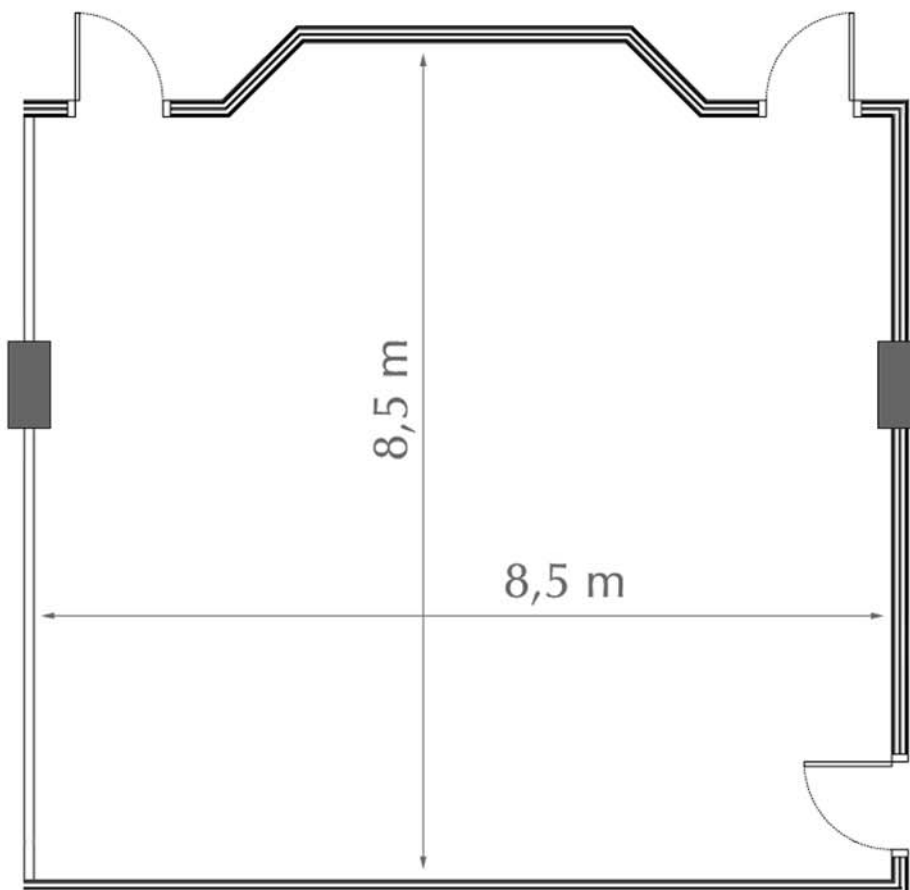

Salón Beret

Medidas - Dimensions:

Superficie - Area: 72 m²

Largo - Length: 8,5 m

Ancho - Width: 8,5 m

Alto - Height: 2,70 m

Capacidad/personas - Capacity/people:

Cocktail <i>Cocktail</i>	Escuela <i>School</i>	Teatro <i>Theater</i>	Banquete <i>Banquet</i>
60	36	50	36