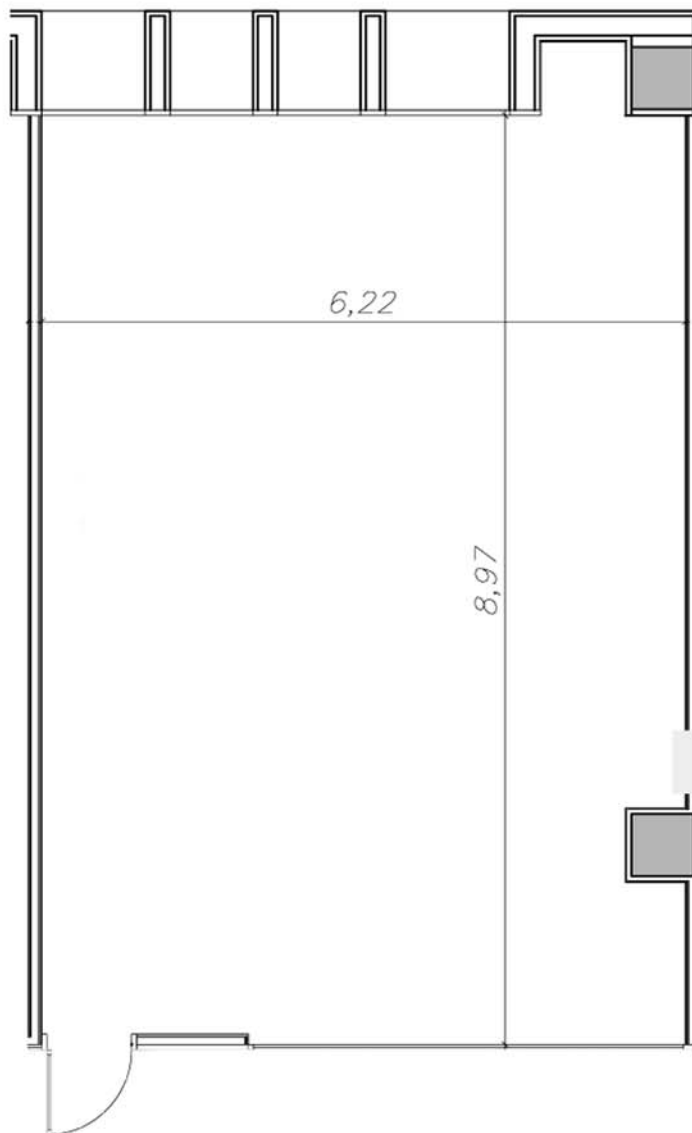

Salón Barcelona

Medidas - Dimensions:

Superficie - Area: 55 m²
Largo - Length: 8,97 m
Ancho - Width: 6,22 m
Alto - Height: 3,45 m

Capacidad/personas - Capacity/people:

Cocktail <i>Cocktail</i>	Escuela <i>School</i>	Teatro <i>Theater</i>	Imperial <i>Imperial</i>	U <i>U</i>	Banquete <i>Banquet</i>	Cabaret <i>Cabaret</i>
70	35	65	--	--	50	--