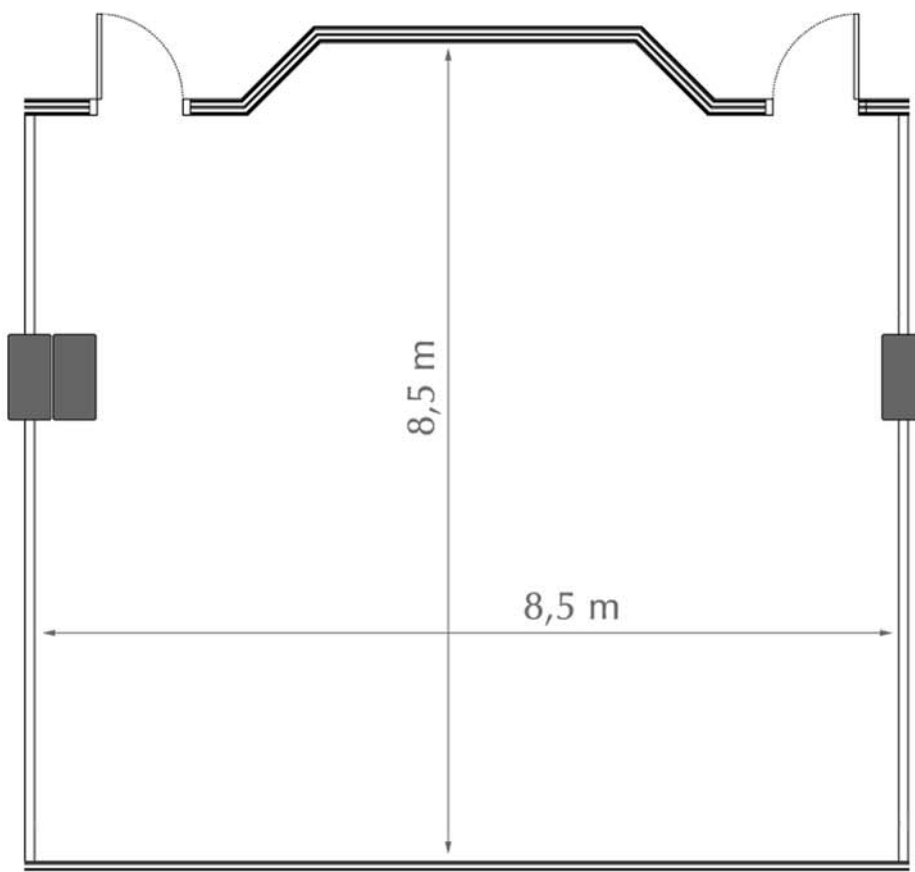

## Salón Baqueira

Medidas - Dimensions:

Superficie - Area: 72 m<sup>2</sup>

Largo - Length: 8,5 m

Ancho - Width: 8,5 m

Alto - Height: 2,70 m

Capacidad/personas - Capacity/people:

| Cocktail<br><i>Cocktail</i> | Escuela<br><i>School</i> | Teatro<br><i>Theater</i> | Banquete<br><i>Banquet</i> |
|-----------------------------|--------------------------|--------------------------|----------------------------|
| 60                          | 36                       | 50                       | 36                         |